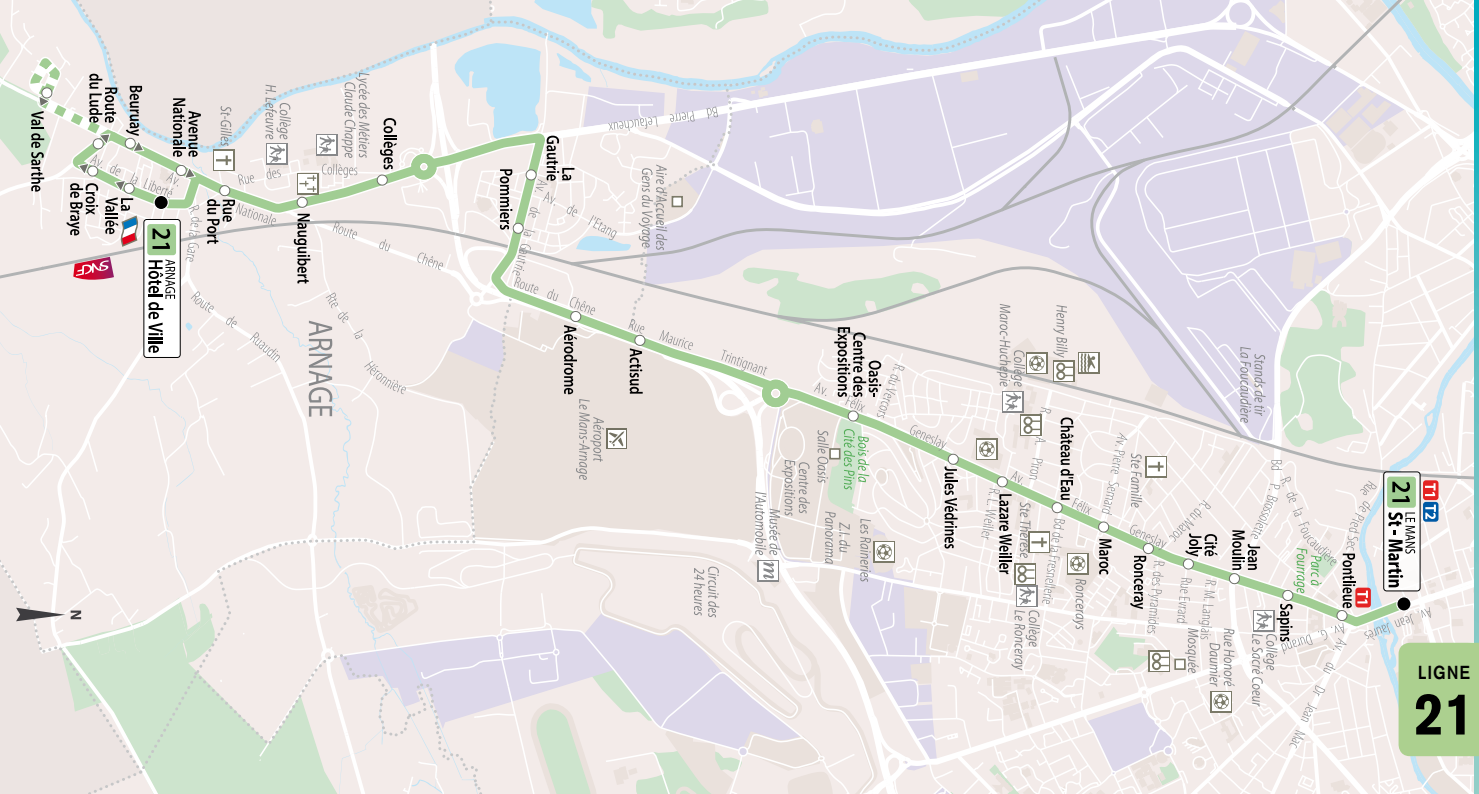

LIGNE

21

T1
T2

LE MANS
21 St-Martin

21
Arnage
Hôtel de Ville

ARNAGE

Lundi au Vendredi - période scolaire**Destination Arnage - Hôtel de Ville**

St-Martin	06.37	07.00	07.22	07.46	08.10	08.40	09.17	09.47	10.22	10.52	11.27	11.56	12.33	13.03	13.38	14.08	14.39	15.10	15.41	16.12	16.45	17.20	17.58	18.32	19.03	19.38
Ronceray	06.41	07.04	07.27	07.51	08.15	08.45	09.22	09.52	10.27	10.57	11.32	12.02	12.38	13.08	13.44	14.13	14.44	15.15	15.47	16.18	16.52	17.27	18.04	18.38	19.08	19.43
Oasis	06.46	07.09	07.32	07.56	08.20	08.50	09.27	09.57	10.32	11.03	11.38	12.08	12.43	13.13	13.49	14.18	14.49	15.20	15.52	16.24	16.58	17.33	18.10	18.43	19.13	19.48
Collèges	06.54	07.17	07.40	08.04	08.28	08.58	09.35	10.05	10.40	11.11	11.46	12.16	12.51	13.21	13.57	14.26	14.57	15.28	16.00	16.32	17.06	17.41	18.18	18.51	19.21	19.56
Arnage - Hôtel de Ville	06.57	07.20	07.43	08.07	08.31	09.01	09.38	10.08	10.43	11.14	11.49	12.19	12.54	13.24	14.00	14.29	15.00	15.31	16.03	16.35	17.10	17.45	18.22	18.54	19.24	19.59

Samedi**Destination Arnage - Hôtel de Ville**

St-Martin	07.00	07.30	08.00	08.30	09.00	09.30	10.00	10.30	11.00	11.30	12.00	12.30	13.00	13.30	14.00	14.30	15.00	15.30	16.00	16.30	17.00	17.30	18.00	18.30	19.00	19.30
Ronceray	07.03	07.34	08.04	08.35	09.05	09.35	10.05	10.35	11.05	11.35	12.05	12.35	13.05	13.35	14.05	14.35	15.05	15.35	16.05	16.35	17.06	17.36	18.06	18.35	19.05	19.35
Oasis	07.07	07.38	08.09	08.40	09.10	09.40	10.10	10.41	11.11	11.41	12.11	12.40	13.10	13.40	14.10	14.40	15.10	15.40	16.10	16.40	17.11	17.41	18.11	18.40	19.10	19.40
Collèges	07.13	07.44	08.16	08.47	09.17	09.47	10.17	10.48	11.18	11.48	12.18	12.47	13.17	13.47	14.17	14.47	15.17	15.47	16.17	16.47	17.18	17.48	18.18	18.47	19.17	19.46
Arnage - Hôtel de Ville	07.16	07.47	08.19	08.50	09.20	09.50	10.20	10.51	11.21	11.51	12.21	12.50	13.20	13.50	14.20	14.50	15.20	15.50	16.20	16.50	17.21	17.51	18.21	18.50	19.20	19.49