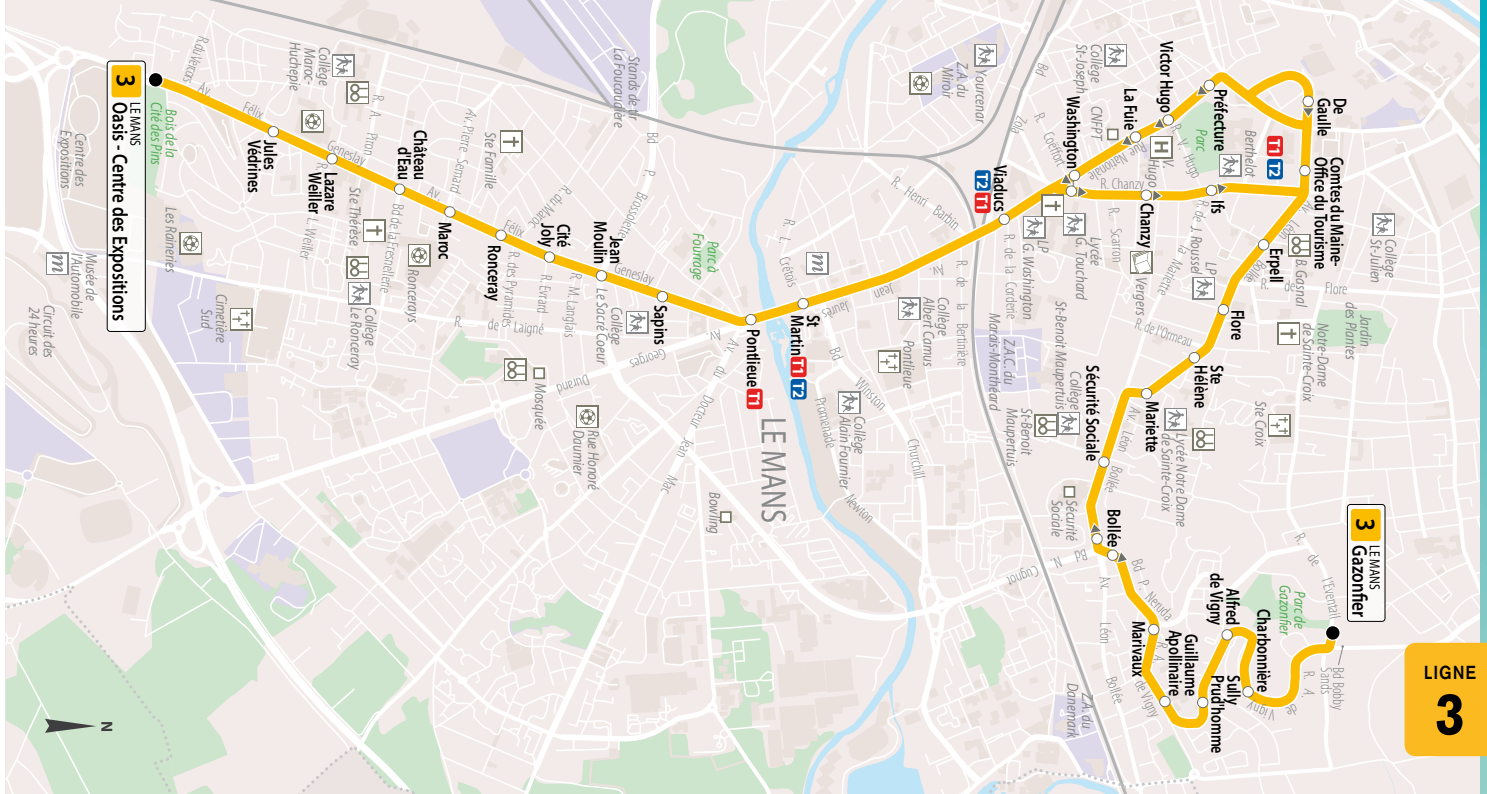

Bois de la Cité des Pins
Les Raineries
Cimetiere Sud

3 LE MANS
Oasis - Centre des Expositions

Centre des Expositions
Musée de l'Automobile
Circuit des 24 heures

Lundi au Vendredi - période scolaire**Destination Oasis-Centre des Expositions**

Samedi

Destination **Gazonfier**

Oasis-Centre des Exp.	17.10	17.25	17.40	17.54	18.08	18.23	18.38	18.53	19.08	19.24	19.41	20.00	20.20	20.40	21.15	21.48	22.21	22.54	23.27	00.00
Ronceray	17.15	17.30	17.45	17.59	18.13	18.28	18.43	18.58	19.13	19.29	19.45	20.04	20.24	20.44	21.19	21.52	22.25	22.58	23.31	00.04
St-Martin	17.21	17.36	17.51	18.05	18.19	18.34	18.48	19.03	19.18	19.34	19.50	20.09	20.28	20.48	21.23	21.56	22.29	23.02	23.35	00.08
Washington	17.25	17.40	17.55	18.09	18.23	18.38	18.52	19.07	19.22	19.38	19.54	20.13	20.32	20.52	21.26	21.59	22.32	23.05	23.38	00.11
Comtes du Maine	17.29	17.44	17.59	18.13	18.27	18.42	18.56	19.11	19.26	19.42	19.58	20.17	20.36	20.56	21.30	22.03	22.36	23.09	23.42	00.15
De Gaulle	17.32	17.47	18.02	18.16	18.30	18.45	18.59	19.14	19.28	19.44	20.00	20.19	20.38	20.58	21.32	22.05	22.38	23.11	23.44	00.17
Sécurité Sociale	17.39	17.54	18.09	18.23	18.37	18.52	19.06	19.21	19.34	19.50	20.06	20.25	20.43	21.03	21.37	22.10	22.43	23.16	23.49	00.22
Guillaume Apollinaire	17.43	17.58	18.13	18.27	18.41	18.56	19.10	19.25	19.38	19.54	20.09	20.28	20.46	21.06	21.40	22.13	22.46	23.19	23.52	00.25
Gazonfier	17.48	18.03	18.18	18.32	18.46	19.01	19.15	19.29	19.42	19.58	20.13	20.32	20.49	21.09	21.43	22.16	22.49	23.22	23.55	00.28