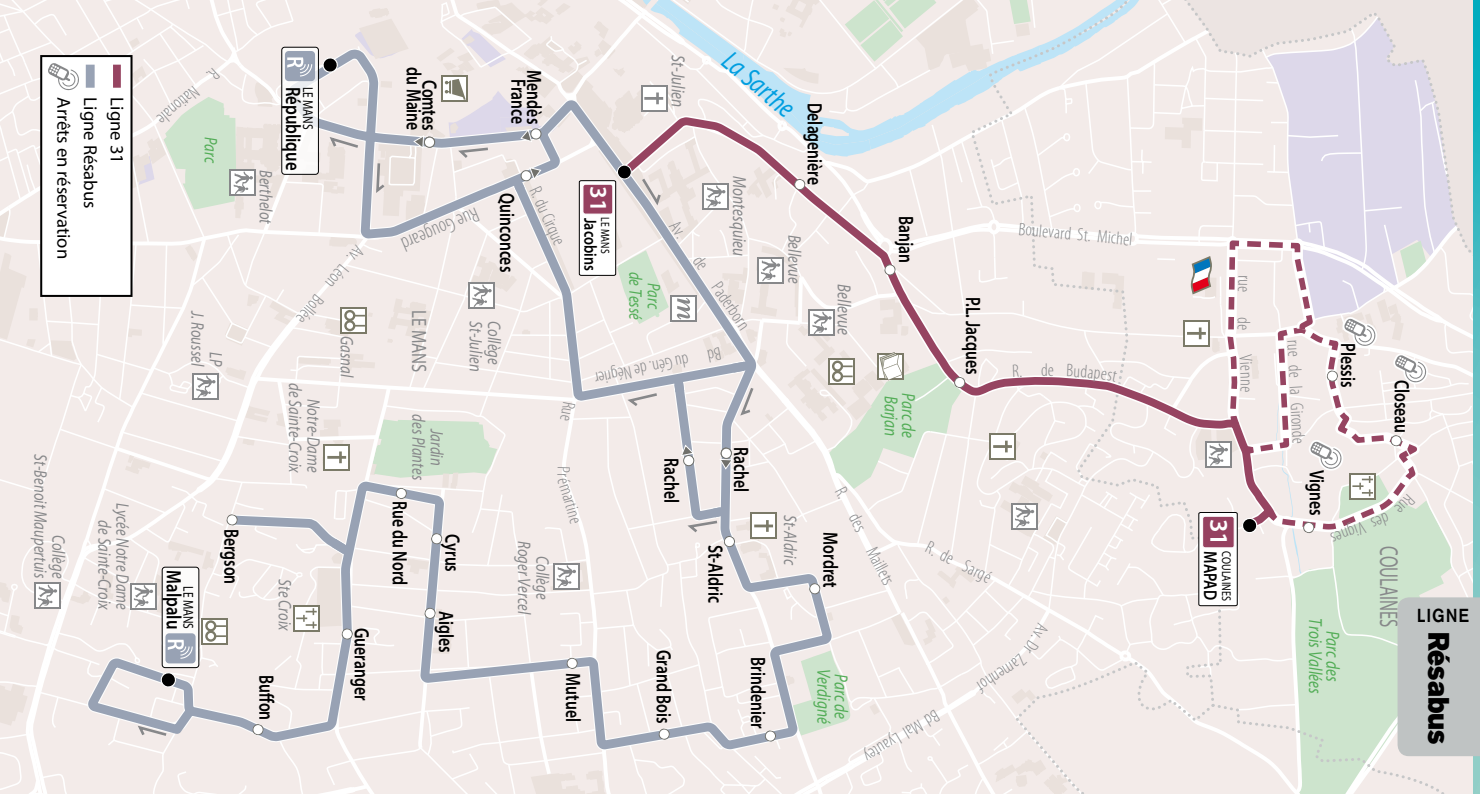

LIGNE
Résabus

 Ligne 31
 Ligne Résabus
 Arrêts en réservation

Lundi au Vendredi - toutes périodes*Destination **Jacobins***

	*	*	*			
Malpalu	08.50	10.03	11.09	13.46	14.50	15.53
Buffon	08.51	10.04	11.10	13.47	14.51	15.54
Guéranger	08.52	10.05	11.11	13.48	14.52	15.55
Bergson	08.53	10.06	11.12	13.49	14.53	15.56
Rue du Nord	08.54	10.07	11.13	13.50	14.54	15.57
Cyrus	08.55	10.08	11.14	13.51	14.55	15.58
Aigles	08.56	10.09	11.15	13.52	14.56	15.59
Mutuel	08.57	10.10	11.16	13.53	14.57	16.00
Grands Bois	08.58	10.11	11.17	13.54	14.58	16.01
Brindenier	08.59	10.12	11.18	13.55	14.59	16.02
Mordret	09.01	10.14	11.20	13.57	15.01	16.04
St-Aldric	09.02	10.15	11.21	13.58	15.02	16.05
Rachel	09.03	10.16	11.22	13.59	15.03	16.06
Quinconces	09.05	10.18	11.24	14.01	15.05	16.08
Mendès France	09.08	10.21	11.27	14.04	15.08	16.11
Comtes du Maine	09.09	10.22	11.28	14.05	15.09	16.12
République	09.10	10.23	11.29	14.06	15.10	16.13
Jacobins	09.13	10.26	11.32	14.09	15.13	16.16

*Le vendredi, le service ne nécessite pas de réservation sur le parcours Malpalu - République sur les courses du matin.

Correspondance avec la ligne 31

Jacobins	09.15	10.31	11.35	14.11	15.15	16.19
Mapad	09.26	10.42	11.46	14.22	15.26	16.30