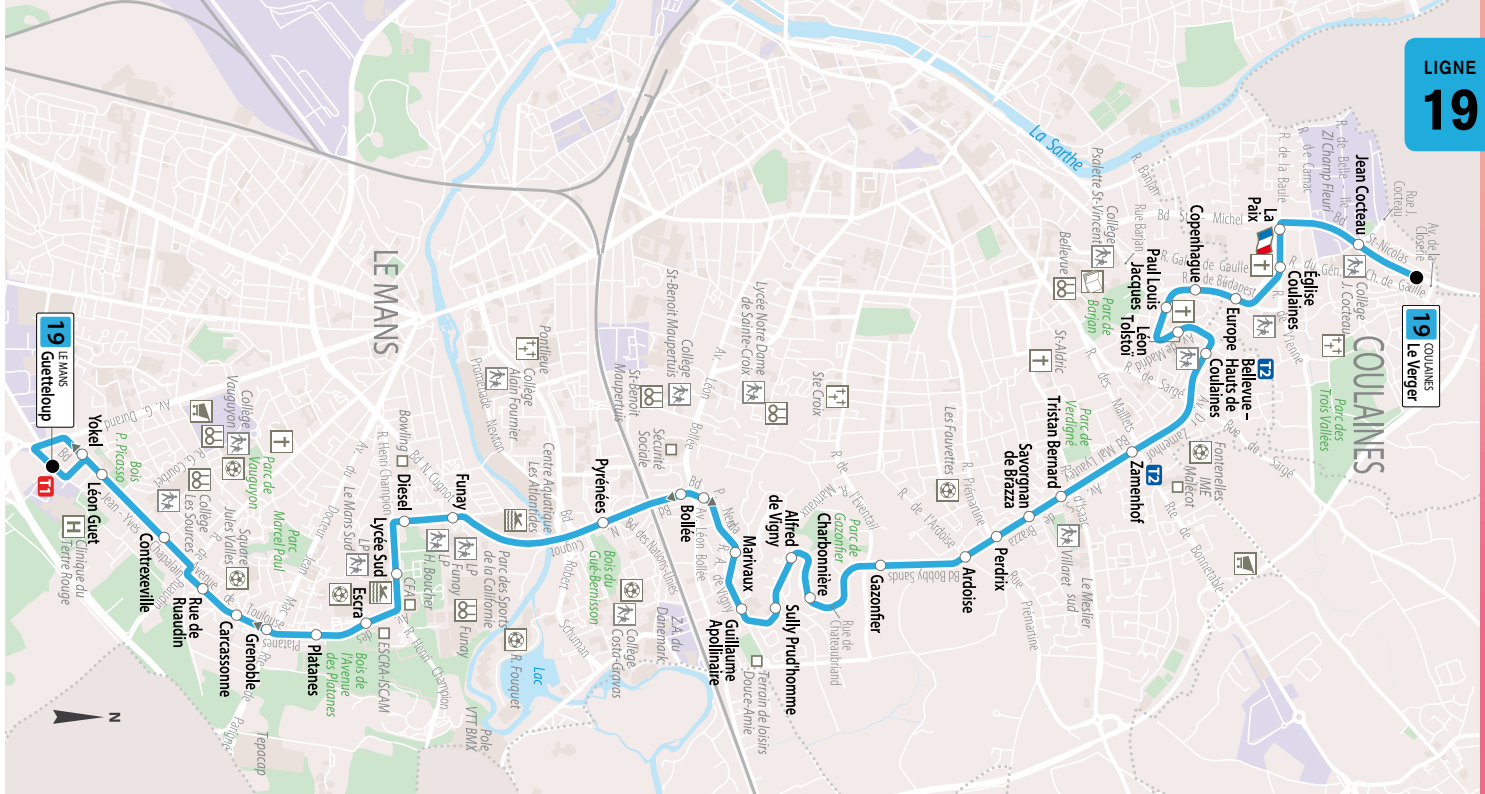

19 COULAINES
Le Verger

19 LE MANS
Guetteloup

Lundi au Vendredi - période scolaire

Destination Guetteloup

Le Verger	06.25	06.49	07.18	07.45	08.16	08.47	09.18	09.49	10.18	11.06	11.39	12.09	12.37	13.02	13.29	14.00	14.50	15.23	16.02	16.27	16.49	17.27	18.01	18.25	18.51	19.23
La Paix	06.27	06.51	07.21	07.49	08.20	08.51	09.21	09.52	10.21	11.09	11.42	12.12	12.40	13.05	13.32	14.03	14.53	15.26	16.05	16.30	16.53	17.31	18.04	18.28	18.53	19.25
Europe	06.29	06.53	07.23	07.51	08.22	08.53	09.23	09.54	10.23	11.11	11.44	12.14	12.42	13.07	13.34	14.05	14.55	15.28	16.07	16.32	16.55	17.33	18.06	18.30	18.55	19.27
Bellevue	06.32	06.57	07.28	07.56	08.27	08.58	09.27	09.58	10.27	11.15	11.48	12.18	12.47	13.12	13.39	14.10	14.59	15.32	16.11	16.37	17.00	17.37	18.10	18.34	18.59	19.30
Zamenhof	06.34	06.59	07.30	07.58	08.29	09.00	09.29	10.00	10.29	11.17	11.50	12.20	12.49	13.14	13.41	14.12	15.01	15.34	16.13	16.39	17.03	17.40	18.13	18.36	19.01	19.32
Perdrix	06.37	07.02	07.33	08.01	08.32	09.03	09.32	10.03	10.32	11.20	11.53	12.23	12.52	13.17	13.44	14.15	15.04	15.37	16.16	16.42	17.06	17.43	18.16	18.39	19.04	19.34
Bollée	06.44	07.10	07.42	08.09	08.40	09.10	09.39	10.10	10.39	11.27	12.00	12.31	12.59	13.24	13.51	14.22	15.11	15.44	16.23	16.49	17.15	17.51	18.24	18.47	19.10	19.40
Lycée Sud	06.47	07.14	07.48	08.15	08.45	09.14	09.43	10.14	10.43	11.31	12.05	12.35	13.04	13.29	13.56	14.26	15.15	15.48	16.28	16.54	17.20	17.56	18.29	18.51	19.14	19.44
Guetteloup	06.56	07.24	07.59	08.26	08.56	09.23	09.52	10.23	10.52	11.42	12.16	12.46	13.15	13.40	14.07	14.37	15.25	15.58	16.39	17.05	17.32	18.08	18.38	19.00	19.23	19.52

Samedi

Destination Guetteloup

Coulaines Église	07.46	09.01	10.16	11.31	12.46	14.01																				
Le Verger														15.11	16.27	17.43	19.00									
La Paix														15.14	16.30	17.46	19.03									
Europe	07.47	09.02	10.17	11.32	12.47	14.02	15.15	16.31	17.47	19.04																
Bellevue	07.50	09.05	10.20	11.35	12.50	14.05	15.19	16.35	17.51	19.08																
Zamenhof	07.52	09.07	10.22	11.37	12.52	14.07	15.21	16.37	17.53	19.10																
Perdrix	07.54	09.09	10.24	11.39	12.54	14.09	15.23	16.39	17.55	19.12																
Bollée	08.00	09.15	10.30	11.46	13.01	14.16	15.30	16.46	18.02	19.19																
Lycée Sud	08.03	09.18	10.34	11.50	13.05	14.20	15.34	16.50	18.06	19.22																
Guetteloup	08.10	09.25	10.41	11.57	13.12	14.27	15.42	16.58	18.14	19.29																

> Pas de service les dimanches et jours fériés.