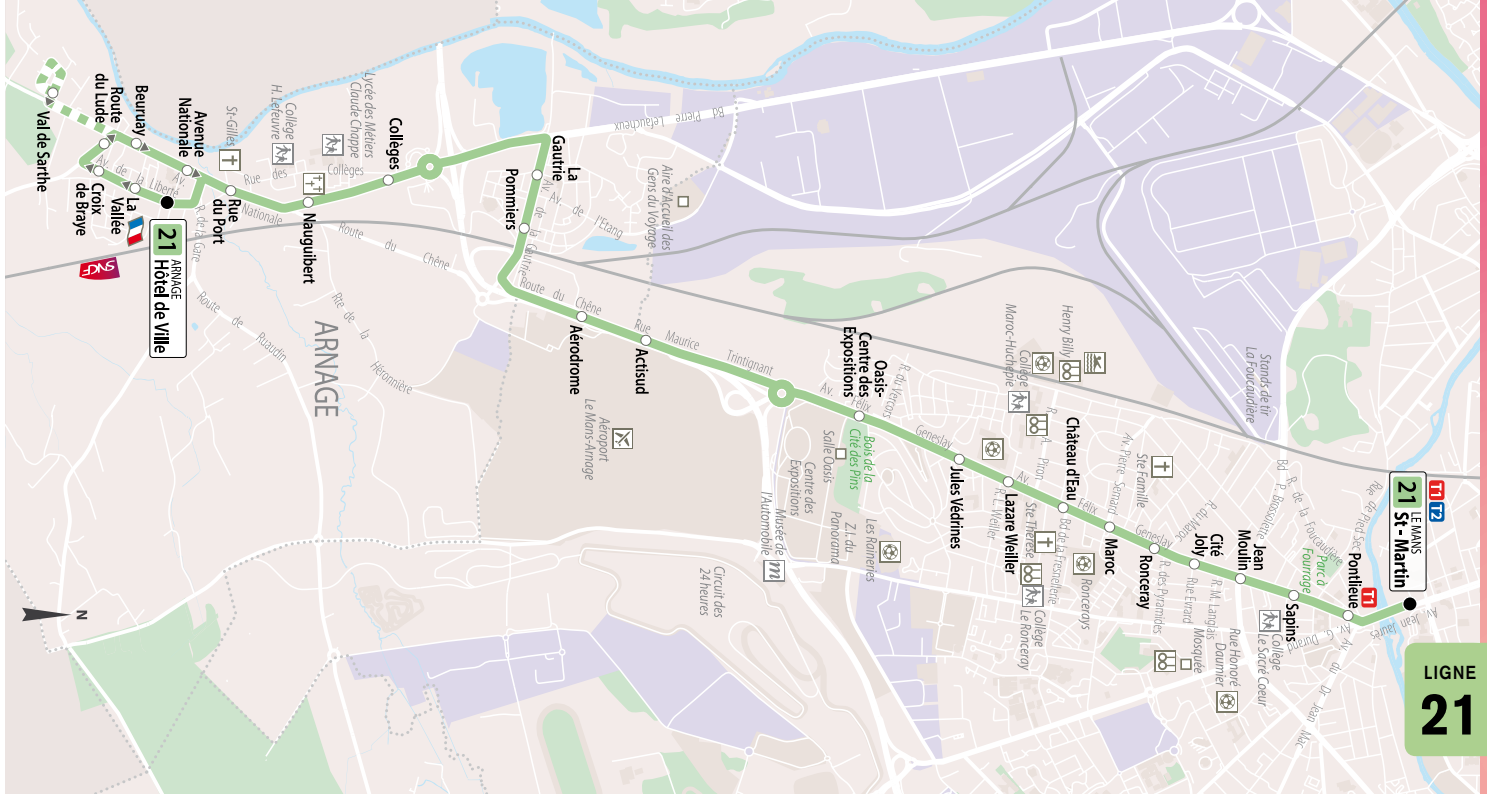

Beurnay

Val de Sarthe

21 Arnage
21 Hôtel de Ville

Arnage

Val de Sarthe

Lundi au Vendredi - période scolaire*Destination Arnage - Hôtel de Ville*

St-Martin	06.37	07.00	07.22	07.46	08.10	08.40	09.17	09.47	10.22	10.52	11.27	11.56	12.33	13.03	13.38	14.08	14.39	15.10	15.41	16.12	16.45	17.20	17.58	18.32	19.03	19.38
Ronceray	06.41	07.04	07.27	07.51	08.15	08.45	09.22	09.52	10.27	10.57	11.32	12.02	12.38	13.08	13.44	14.13	14.44	15.15	15.47	16.18	16.52	17.27	18.04	18.38	19.08	19.43
Oasis	06.46	07.09	07.32	07.56	08.20	08.50	09.27	09.57	10.32	11.03	11.38	12.08	12.43	13.13	13.49	14.18	14.49	15.20	15.52	16.24	16.58	17.33	18.10	18.43	19.13	19.48
Collèges	06.54	07.17	07.40	08.04	08.28	08.58	09.35	10.05	10.40	11.11	11.46	12.16	12.51	13.21	13.57	14.26	14.57	15.28	16.00	16.32	17.06	17.41	18.18	18.51	19.21	19.56
Arnage - Hôtel de Ville	06.57	07.20	07.43	08.07	08.31	09.01	09.38	10.08	10.43	11.14	11.49	12.19	12.54	13.24	14.00	14.29	15.00	15.31	16.03	16.35	17.10	17.45	18.22	18.54	19.24	19.59

Samedi*Destination Arnage - Hôtel de Ville*

St-Martin	07.00	07.30	08.00	08.30	09.00	09.30	10.00	10.30	11.00	11.30	12.00	12.30	13.00	13.30	14.00	14.30	15.00	15.30	16.00	16.30	17.00	17.30	18.00	18.30	19.00	19.30
Ronceray	07.03	07.34	08.04	08.35	09.05	09.35	10.05	10.35	11.05	11.35	12.05	12.35	13.05	13.35	14.05	14.35	15.05	15.35	16.05	16.35	17.06	17.36	18.06	18.35	19.05	19.35
Oasis	07.07	07.38	08.09	08.40	09.10	09.40	10.10	10.41	11.11	11.41	12.11	12.40	13.10	13.40	14.10	14.40	15.10	15.40	16.10	16.40	17.11	17.41	18.11	18.40	19.10	19.40
Collèges	07.13	07.44	08.16	08.47	09.17	09.47	10.17	10.48	11.18	11.48	12.18	12.47	13.17	13.47	14.17	14.47	15.17	15.47	16.17	16.47	17.18	17.48	18.18	18.47	19.17	19.46
Arnage - Hôtel de Ville	07.16	07.47	08.19	08.50	09.20	09.50	10.20	10.51	11.21	11.51	12.21	12.50	13.20	13.50	14.20	14.50	15.20	15.50	16.20	16.50	17.21	17.51	18.21	18.50	19.20	19.49