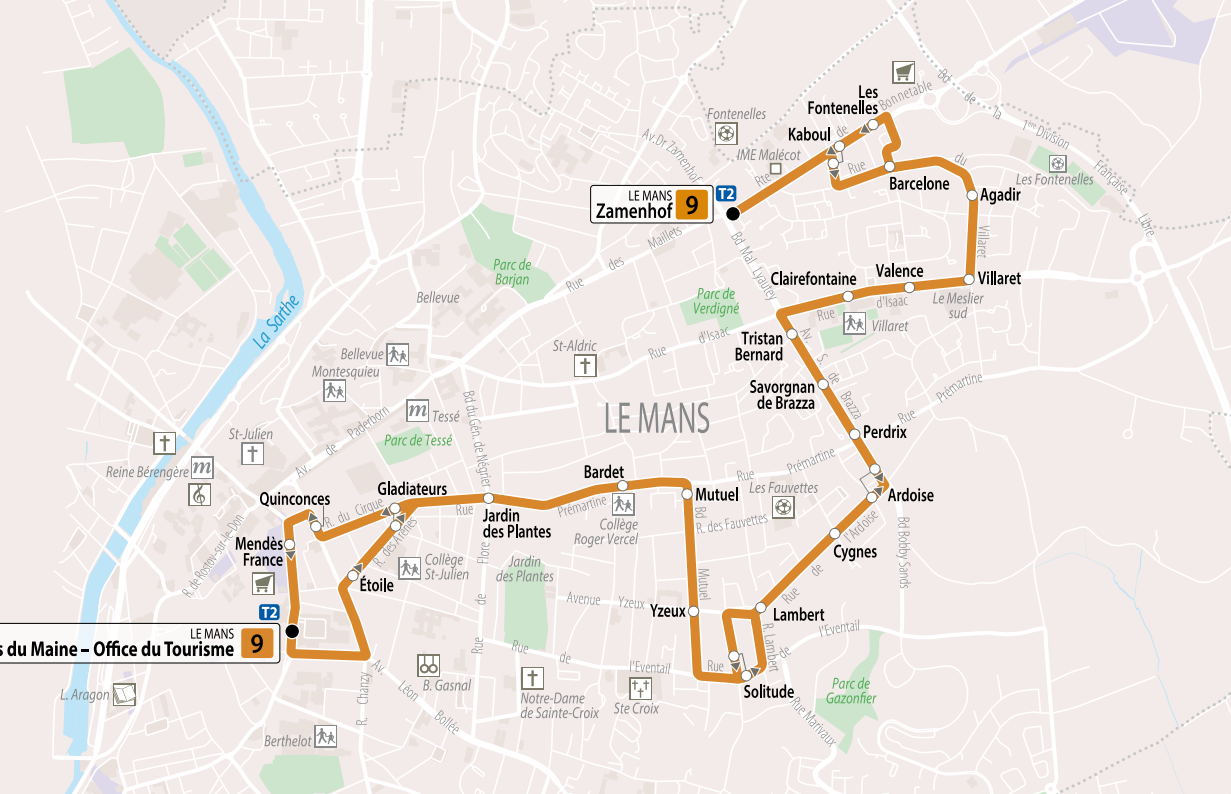

LE MANS
Comtes du Maine – Office du Tourisme 9

LE MANS
Zamenhof 9

Lundi au Vendredi - période scolaire**Destination Comtes du Maine**

Zamenhof	06.30	06.41	06.53	07.06	07.19	07.33	07.48	08.03	08.19	08.34	08.49	09.04	09.18	09.33	09.47	10.01	10.15	10.30	10.44	10.58	11.12	11.27	11.41	11.56
Clairefontaine	06.36	06.47	06.59	07.12	07.25	07.39	07.54	08.09	08.25	08.40	08.55	09.10	09.24	09.39	09.53	10.07	10.21	10.36	10.50	11.04	11.18	11.33	11.47	12.02
Ardoise	06.39	06.50	07.02	07.17	07.30	07.44	07.59	08.14	08.30	08.45	09.00	09.14	09.28	09.43	09.57	10.11	10.25	10.40	10.54	11.08	11.22	11.37	11.51	12.06
Mutuel	06.44	06.55	07.07	07.22	07.35	07.49	08.04	08.19	08.36	08.50	09.05	09.19	09.33	09.48	10.02	10.16	10.30	10.45	10.59	11.13	11.27	11.42	11.56	12.11
Gladiateurs	06.47	06.58	07.12	07.27	07.40	07.54	08.09	08.24	08.41	08.55	09.10	09.24	09.38	09.53	10.07	10.21	10.35	10.50	11.04	11.18	11.32	11.47	12.01	12.16
Comtes du Maine	06.50	07.01	07.15	07.30	07.43	07.57	08.13	08.28	08.45	08.58	09.14	09.28	09.42	09.57	10.11	10.25	10.39	10.54	11.08	11.22	11.36	11.51	12.05	12.20