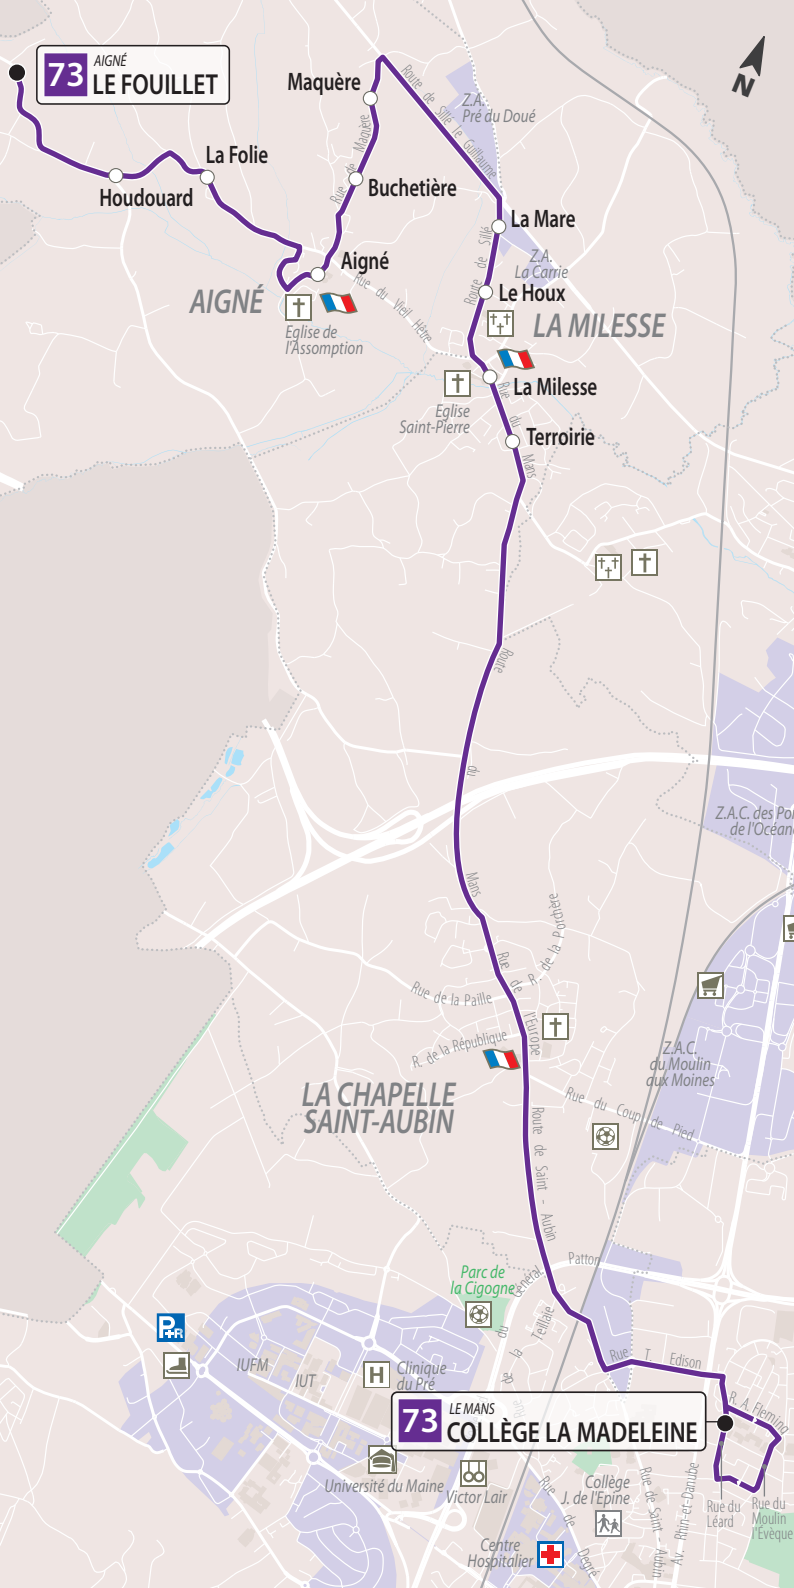

# Ligne scolaire

du 04/09/2017 au 06/07/2018

## LE FOUILLET • COLLÈGE LA MADELEINE

(Via **AIGNÉ** et **LA MILESSE**)

73

### Cette ligne dessert

Collège La Madeleine

**SETRAM**  
LE MANS MÉTROPOLE

[www.setram.fr](http://www.setram.fr)

**GAGNEZ**  
*en mouvement !*

Aller	lun. Mar. Jeu. ven.	Mer.
Le Fouillet	07.50	
Houdouard	07.52	
La Folie	07.54	
Aigné	07.56	
Buchetière	07.57	
Maquère	07.59	
La Mare	08.02	
Le Houx	08.03	
La Miliesse	08.04	
Terroirie	08.05	
Collège La Madeleine	08.20	

Retour	lun. Mar. Jeu. ven.	Mer.
Collège La Madeleine	17.05	12.35
Terroirie	17.20	12.50
La Miliesse	17.21	12.51
Le Houx	17.22	12.52
La Mare	17.23	12.53
Maquère	17.26	12.56
Buchetière	17.28	12.58
Aigné	17.29	12.59
La Folie	17.31	13.01
Houdouard	17.33	13.03
Le Fouillet	17.35	13.05
Jupinière	17.37	13.07