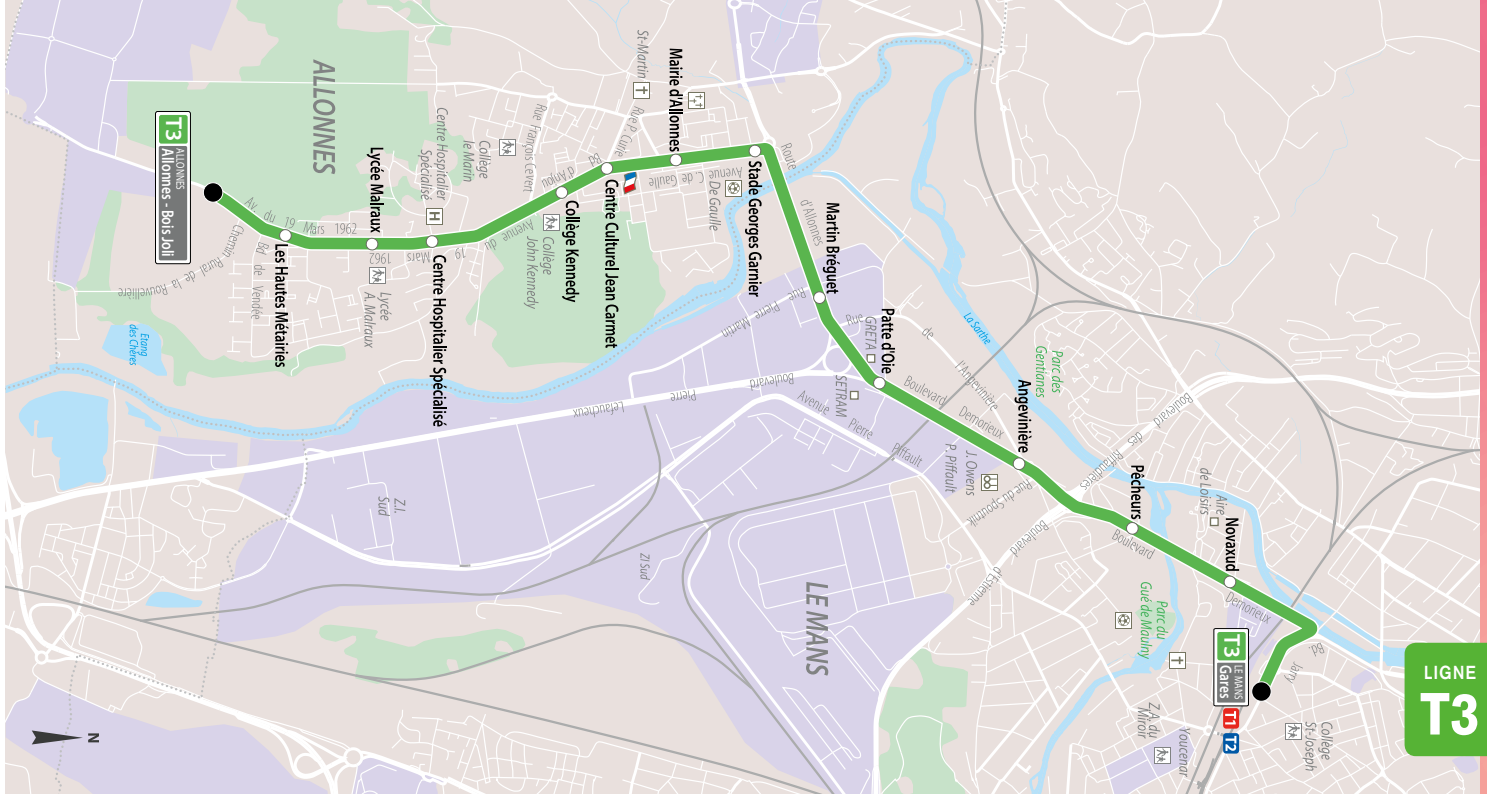

LIGNE  
**T3**

**T3**  
ALLONNES  
Allonnes - Bois Joli

**T3**  
LE MANS  
Gares

**T2**

**ALLONNES**

**LE MANS**

## Lundi au Vendredi - période scolaire et vacances scolaires

Allonnes - Bois Joli	05.40	06.00	06.20	06.35	06.50	
Lycée Malraux	05.43	06.03	06.23	06.38	06.53	
Collège Kennedy	05.46	06.06	06.26	06.41	06.56	
Mairie d'Allonnes	05.48	06.08	06.28	06.43	06.58	
Stade Georges Garnier	05.50	06.10	06.30	06.45	07.00	
Patte d'Oie	05.28	05.53	06.13	06.33	06.48	07.03
Pêcheurs	05.32	05.57	06.17	06.37	06.52	07.07
Gares	05.36	06.01	06.21	06.41	06.56	07.11

Un bus  
toutes les 7 à 9 min  
de 7h à 21h