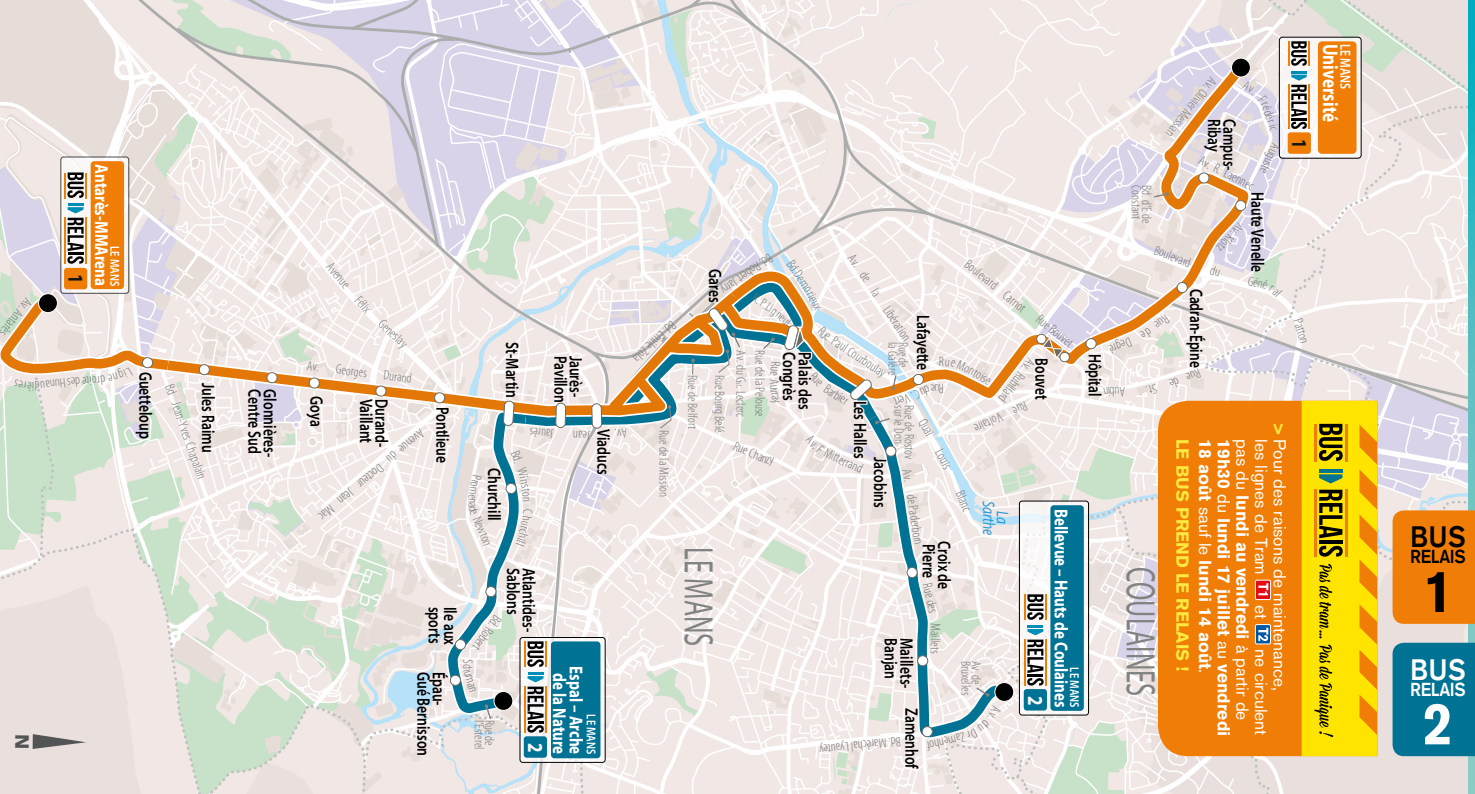

**BUS
RELAIS
1**

**BUS
RELAIS
2**

LE MANS
Université
**BUS
RELAIS
1**

**BUS
RELAIS** *Pas de tram... Pas de Pontique !*

> Pour des raisons de maintenance, les lignes de Tram **T1** et **T2** ne circulent pas du **lundi au vendredi** à partir de **19h30 du lundi 17 juillet au vendredi 18 août** sauf le **lundi 14 août**.
LE BUS PREND LE RELAIS !

LE MANS
Bellevue - Hauts de Coullaines
**BUS
RELAIS
2**

LE MANS
Espal - Arche de la Nature
**BUS
RELAIS
2**

LE MANS
Antarès-MMArena
**BUS
RELAIS
1**

> **DERNIER DÉPART** **T1** d'Université à 19h59, arrivé à Antarès à 20h38. Passage à la station Gares à 20h19.

Destination > **1** Antarès MMArena OU **2** Espal - Arche de la Nature

Ligne	2	2	1	2	1	2	1	2	1	2	1	2	1	2	1	2	1	2	1	2	1	2	
Bellevue-Hauts de Coulaines	19.55	20.15		20.35		20.55		21.15		21.35		21.55		22.15		22.35		22.55		23.15		23.35	
Zamenhof	19.57	20.17		20.37		20.57		21.17		21.37		21.57		22.17		22.37		22.57		23.17		23.37	
Université			20.20		20.40		21.00		21.20		21.40		22.00		22.20		22.40		23.00		23.20		
Bouvet			20.32		20.52		21.12		21.32		21.52		22.12		22.32		22.52		23.12		23.32		
Les Halles	20.08	20.28	20.38	20.48	20.58	21.08	21.18	21.28	21.38	21.48	21.58	22.08	22.18	22.28	22.38	22.48	22.58	23.08	23.18	23.28	23.38	23.48	
Gares	20.12	20.32	20.42	20.52	21.02	21.12	21.22	21.32	21.42	21.52	22.02	22.12	22.22	22.32	22.42	22.52	23.02	23.12	23.22	23.32	23.42	23.52	
Saint-Martin	20.18	20.38	20.48	20.58	21.08	21.18	21.28	21.38	21.48	21.58	22.08	22.18	22.28	22.38	22.48	22.58	23.08	23.18	23.28	23.38	23.48	23.58	
Atlantides-Sablons	20.23	20.43		21.03		21.23		21.43		22.03		22.23		22.43		23.03		23.23		23.43		00.03	
Espal	20.27	20.47		21.07		21.27		21.47		22.07		22.27		22.47		23.07		23.27		23.47		00.07	
Glonnieres-Centre Sud			20.54		21.14		21.34		21.54		22.14		22.34		22.54		23.14		23.34		23.54		
Antarès-MMArena			21.00		21.20		21.40		22.00		22.20		22.40		23.00		23.20		23.40		00.00		