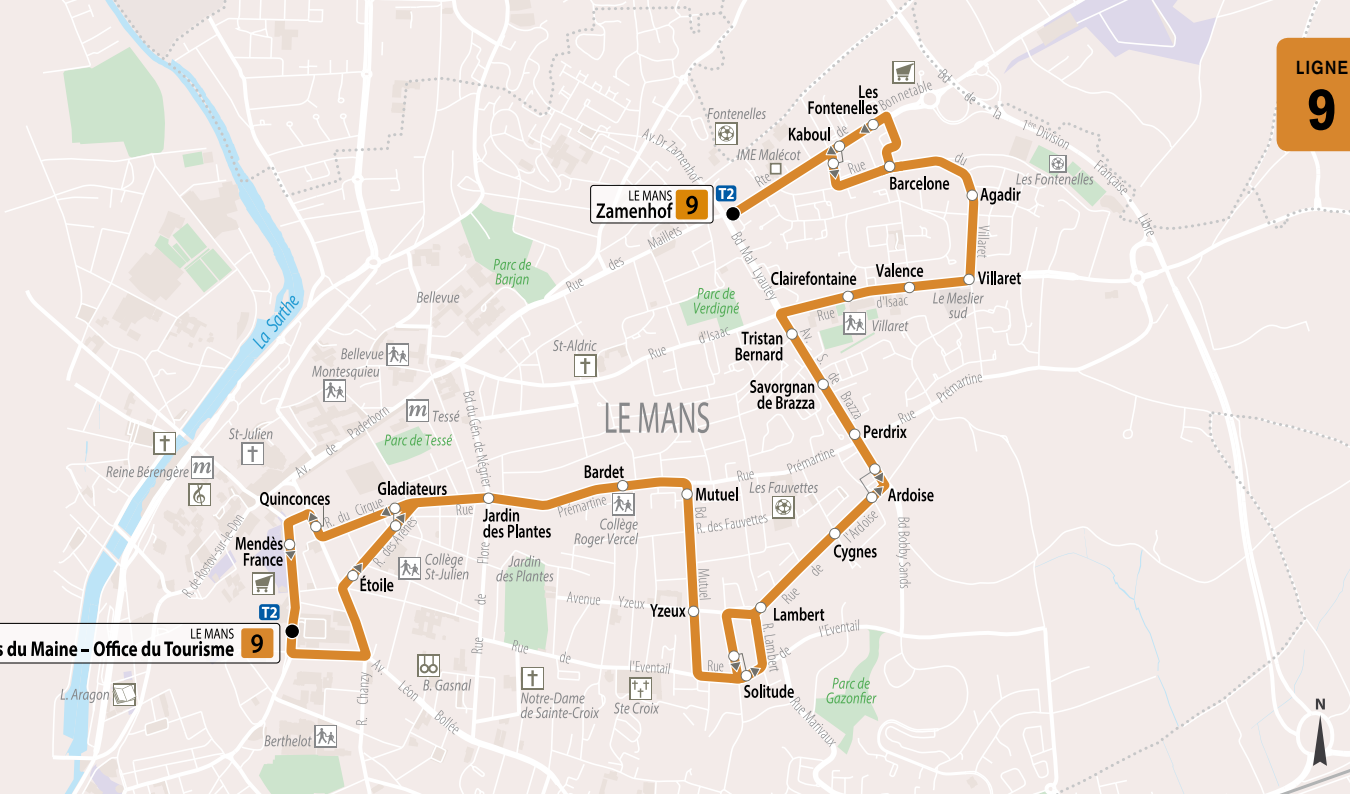

LE MANS
Comtes du Maine – Office du Tourisme 9

LE MANS
Zamenhof 9

Lundi au Vendredi - période scolaire**Destination Comtes du Maine**

Zamenhof	06.30	06.41	06.53	07.06	07.19	07.33	07.48	08.03	08.19	08.34	08.49	09.04	09.18	09.33	09.47	10.01	10.15	10.30	10.44	10.58	11.12	11.27	11.41	11.56
Clairefontaine	06.36	06.47	06.59	07.12	07.25	07.39	07.54	08.09	08.25	08.40	08.55	09.10	09.24	09.39	09.53	10.07	10.21	10.36	10.50	11.04	11.18	11.33	11.47	12.02
Ardoise	06.39	06.50	07.02	07.17	07.30	07.44	07.59	08.14	08.30	08.45	09.00	09.14	09.28	09.43	09.57	10.11	10.25	10.40	10.54	11.08	11.22	11.37	11.51	12.06
Mutuel	06.44	06.55	07.07	07.22	07.35	07.49	08.04	08.19	08.36	08.50	09.05	09.19	09.33	09.48	10.02	10.16	10.30	10.45	10.59	11.13	11.27	11.42	11.56	12.11
Gladiateurs	06.47	06.58	07.12	07.27	07.40	07.54	08.09	08.24	08.41	08.55	09.10	09.24	09.38	09.53	10.07	10.21	10.35	10.50	11.04	11.18	11.32	11.47	12.01	12.16
Comtes du Maine	06.50	07.01	07.15	07.30	07.43	07.57	08.13	08.28	08.45	08.58	09.14	09.28	09.42	09.57	10.11	10.25	10.39	10.54	11.08	11.22	11.36	11.51	12.05	12.20