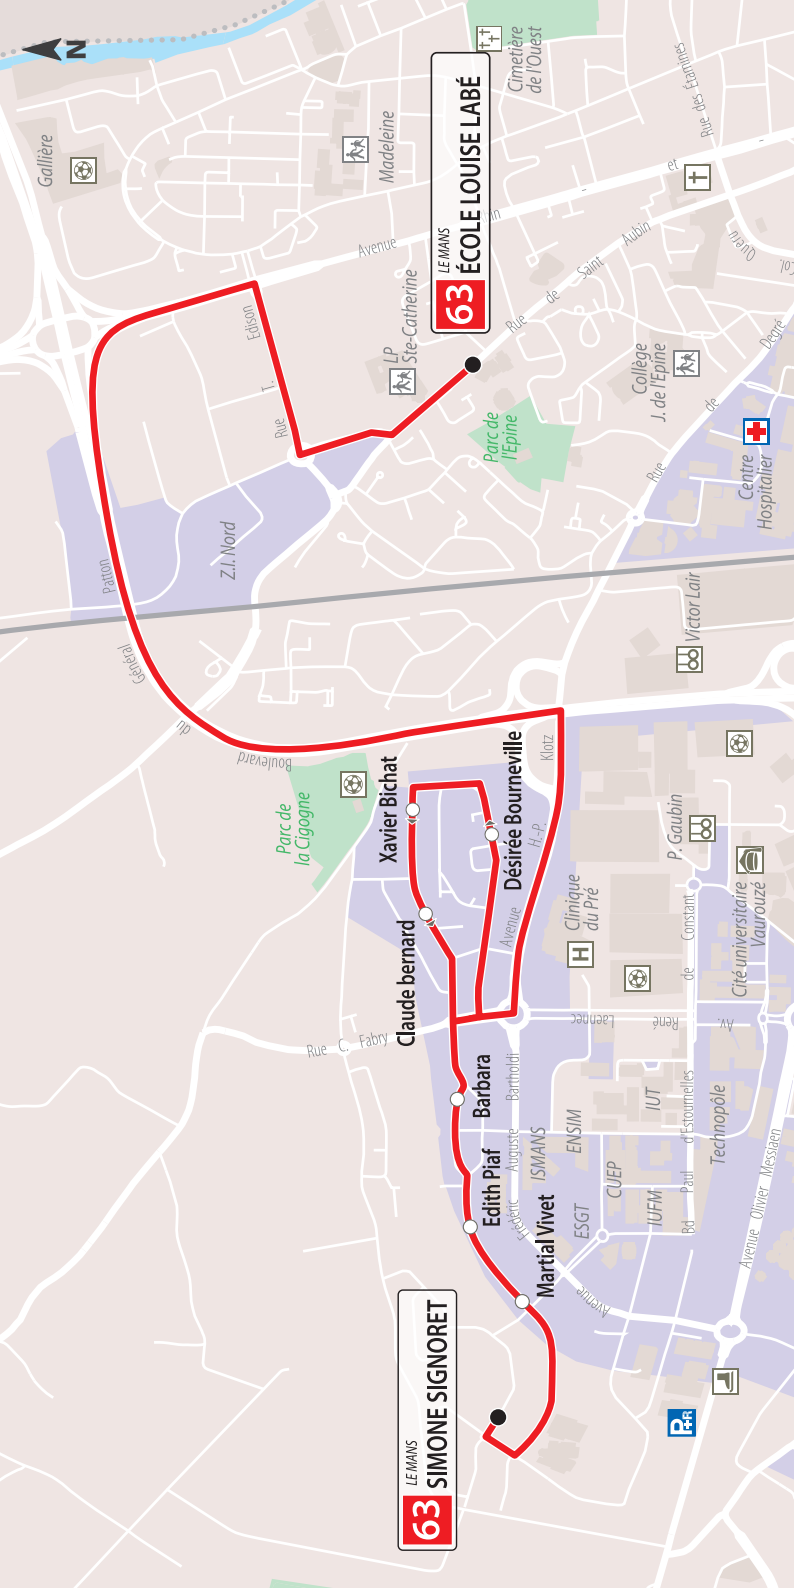

# lignes Scolaires

du 01/09/2016 au 07/07/2017

**SIMONE SIGNORET • ECOLE LOUISE LABÉ**

(Via **UNIVERSITÉ**)

**63**

### Cette ligne dessert

École primaire Louise Labé

École Marcel Pagnol

**SETRAM**  
LE MANS MÉTROPOLE

[www.setram.fr](http://www.setram.fr)

**GAGNEZ**  
*en mouvement !*

Aller	lun. Mar. Mer. Jeu. ven.
Simone Signoret	08.17
Martial Vivet	08.19
Edith Piaf	08.20
Barbara	08.21
Désiré Bourneville	08.23
Xavier Bichat	08.24
Claude Bernard	08.25
Louise Labé	08.40
Simone Signoret	09.05