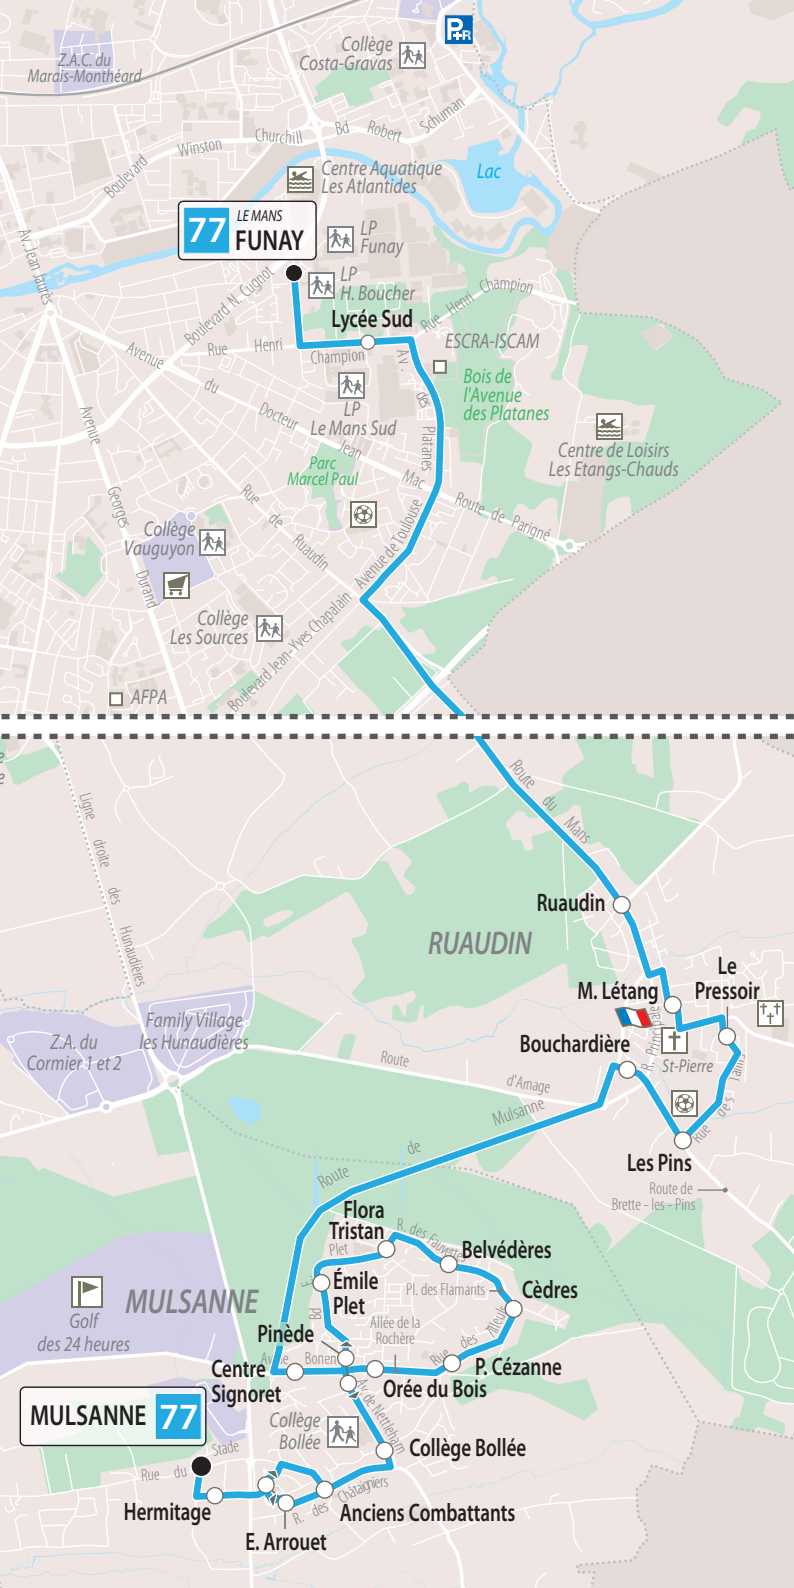

du 05/10/2016 au 07/07/2017

MULSANNE • LYCÉE SUD

(Via **RUAUDIN**)

77

Cette ligne dessert

L.P. Hélène Boucher

Lycée Sud

SETRAM
LE MANS MÉTROPOLE

www.setram.fr

**GAGNEZ
en mouvement !**

Aller	lun. Mar. Jeu. ven.
Mulsanne	07.10
Hermitage	07.11
Emile Arrouet	07.12
Anciens Combattants	07.13
Collège Bollée	07.14
Pinède	07.15
Emile Plet	07.16
Flora Tristan	07.17
Belvédères	07.18
Cèdres	07.19
Paul Cézanne	07.20
Orée du Bois	07.21
Centre Signoret	07.22
Boucardière	07.28
Les Pins	07.30
Le Pressoir	07.31
Marcel Létang	07.32
Ruaudin	07.33
Lycée Sud	07.47
Funay	07.50

Retour	lun. Mar. Jeu. ven.	Mer.
Lycée Sud	18.05	12:08
Ruaudin	18.23	12:26
Marcel Létang	18.24	12:27
Le Pressoir	18.25	12:28
Les Pins	18.26	12:29
Boucardière	18.27	12:30
Centre Signoret	18.33	12:36
Orée du Bois	18.34	12:37
Paul Cézanne	18.35	12:38
Cèdres	18.36	12:39
Belvédères	18.37	12:40
Flora Tristan	18.38	12:41
Emile Plet	18.39	12:42
Pinède	18.40	12:43
Collège Bollée	18.41	12:44
Anciens Combattants	18.42	12:45
Emile Arrouet	18.43	12:46
Hermitage	18.44	12:47
Mulsanne	18.45	12:48