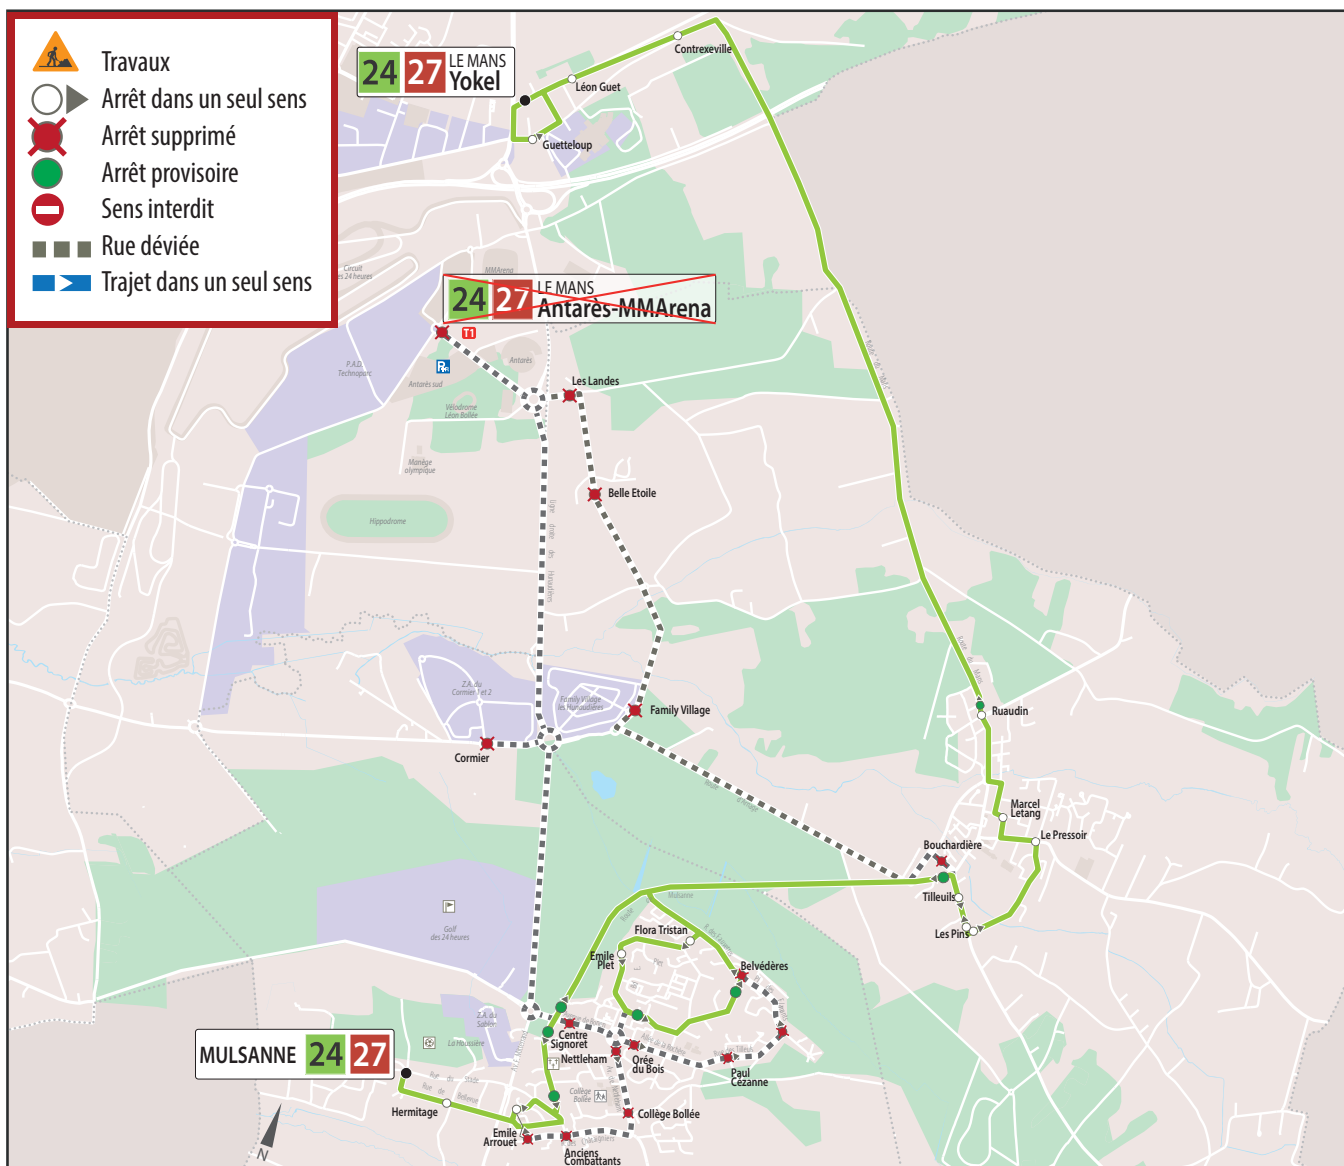

Déviation

Déviation de la ligne :

24 **27**

Du dimanche 15 au dimanche 22 août 2021.

En raison des 24h du Mans, les lignes **24** et **27** sont fusionnées.

Les arrêts **Cormier**, **Family Village**, **Belle Etoile**, **Les Landes** et le terminus **Antarès-MMArena** ne sont pas desservis. Merci de vous reporter aux arrêts **Centre Signoret** ou à l'arrêt **Yokel** de la ligne **15** pour la correspondance avec **T1**.

Plus d'infos au 02 43 24 76 76
ou sur www.setram.fr

En raison des 24h du Mans, les lignes 24 et 27 sont fusionnées du dimanche 15 au dimanche 22 août 2021.

Lundi au vendredi - 16 au 20 août 2021

Destination Yokel par Ruaudin

En raison des 24h du Mans, les lignes 24 et 27 sont fusionnées du dimanche 15 au dimanche 22 août 2021.

Dimanches 15 et 22 août 2021

Destination Yokel par Ruaudin

Mulsanne	7:54	9:48	11:40	13:31	15:23	17:14	19:06
Hermitage	7:55	9:49	11:41	13:32	15:24	17:15	19:07
Émile Arrouet	7:56	9:50	11:42	13:33	15:25	17:16	19:08
Centre Simone Signoret	7:59	9:53	11:45	13:36	15:28	17:19	19:11
Flora Tristan	8:04	9:58	11:50	13:41	15:33	17:24	19:16
Émile Plet	8:05	9:59	11:51	13:42	15:34	17:25	19:17
Orée du Bois	8:05	9:59	11:51	13:42	15:34	17:25	19:17
Belvédères	8:07	10:01	11:53	13:44	15:36	17:27	19:19
Tilleuls	8:13	10:07	11:59	13:50	15:42	17:33	19:25
Les Pins	8:13	10:07	11:59	13:50	15:42	17:33	19:25
Le Pressoir	8:14	10:08	12:00	13:51	15:43	17:34	19:26
Marcel Létang	8:15	10:09	12:01	13:52	15:44	17:35	19:27
Ruaudin	8:17	10:11	12:03	13:54	15:46	17:37	19:29
Contrexeville	8:24	10:18	12:10	14:01	15:53	17:44	19:36
Léon Guet	8:25	10:19	12:11	14:02	15:54	17:45	19:37
Yokel	8:25	10:19	12:11	14:02	15:54	17:45	19:37