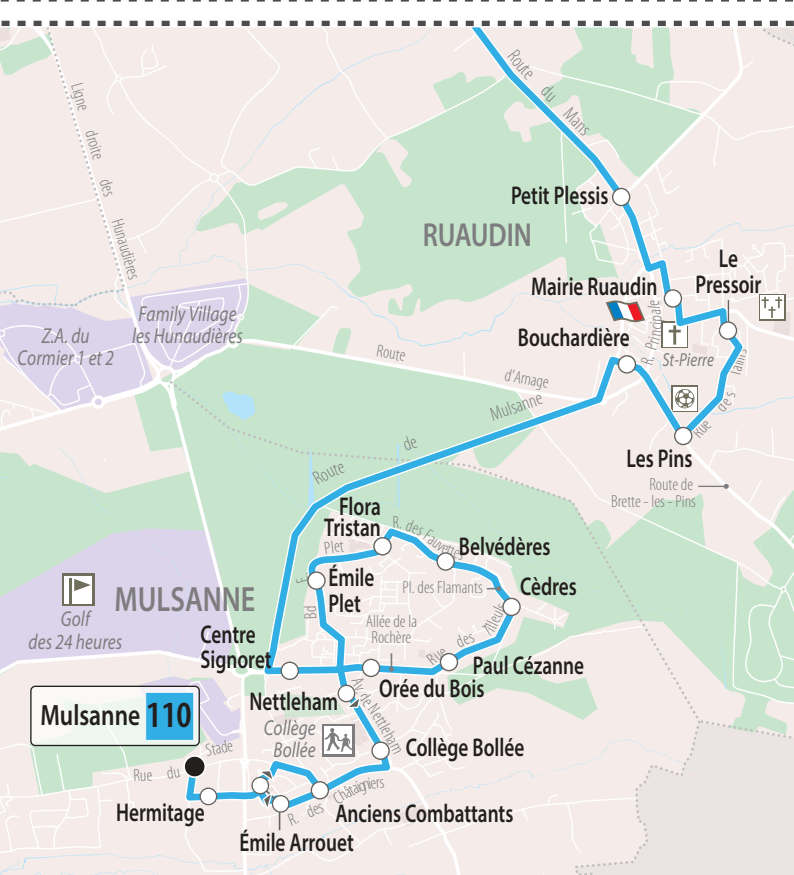

**110**

- Lycée Sud
- Lycée Funay
- Lycée St-Charles Ste-Croix

## TIMETABLE

Du 1<sup>er</sup> septembre 2022 au 7 juillet 2023

From September 1<sup>st</sup>, 2022 to July 7, 2023

En ligne avec  
ma ville

SETram  
LE MANS METROPOLE

**110** LE MANS  
St-Exupéry

**Matin**  
*Morning*Lun. Mar. Mer.  
Jeu. Ven.

Mulsanne	07.10
Hermitage	07.11
Émile Arrouet	07.12
Anciens Combattants	07.13
Collège Bollée	07.14
Orée du Bois	07.15
Paul Cézanne	07.16
Cèdres	07.17
Belvédères	07.18
Flora Tristan	07.19
Émile Plet	07.20
Centre Signoret	07.22
Bouchardière	07.28
Les Pins	07.30
Le Pressoir	07.31
Marcel Létang	07.32
Petit Plessis	07.33
Lycée Sud	07.47
Lycée Funay	07.50
St-Exupéry	08.00

**Soir**  
*Afternoon*Lun. Mar. Mer.  
Jeu. Ven.

St-Exupéry	18.00	12.10
Lycée Funay	18.06	12.15
Lycée Sud	18.10	12.18
Petit Plessis	18.28	12.36
Mairie Ruaudin	18.29	12.37
Le Pressoir	18.30	12.38
Les Pins	18.31	12.39
Bouchardière	18.32	12.40
Centre Signoret	18.38	12.46
Orée du Bois	18.39	12.47
Paul Cézanne	18.40	12.48
Cèdres	18.41	12.49
Belvédères	18.42	12.50
Flora Tristan	18.43	12.51
Émile Plet	18.44	12.52
Nettleham	18.45	12.53
Collège Bollée	18.46	12.54
Anciens Combattants	18.47	12.55
Émile Arrouet	18.48	12.56
Hermitage	18.49	12.57
Mulsanne	18.50	12.58