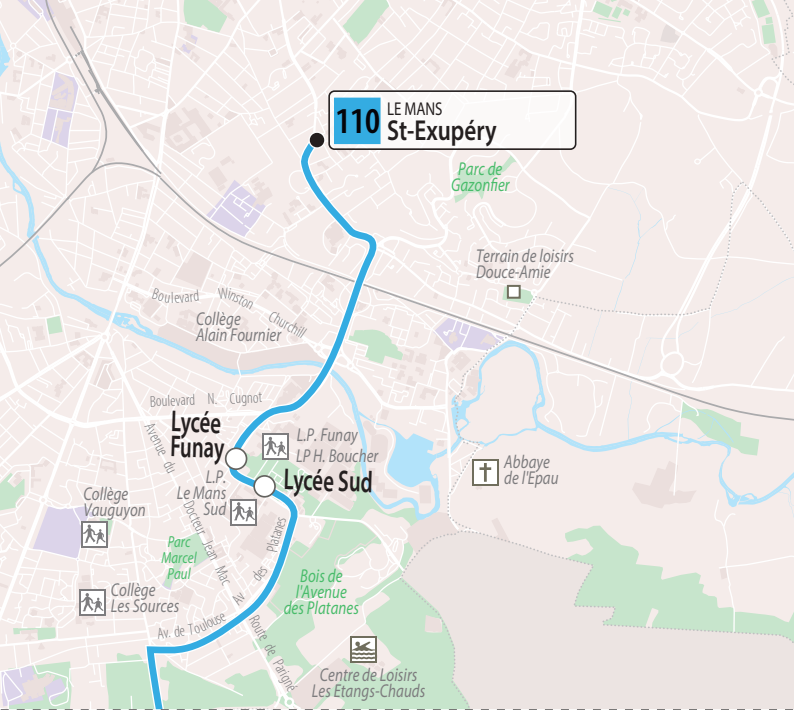

**110**

- Lycée Sud
- Lycée Funay
- Lycée St-Charles Ste-Croix

## TIMETABLE

Du 1<sup>er</sup> septembre 2022 au 7 juillet 2023

From September 1<sup>st</sup>, 2022 to July 7, 2023

En ligne avec  
ma ville

SETram  
LE MANS METROPOLE

**110** LE MANS  
St-Exupéry

**Matin**  
*Morning*Lun. Mar. Mer.  
Jeu. Ven.

Mulsanne	07.10
Hermitage	07.11
Émile Arrouet	07.12
Anciens Combattants	07.13
Collège Bollée	07.14
Orée du Bois	07.15
Paul Cézanne	07.16
Cèdres	07.17
Belvédères	07.18
Flora Tristan	07.19
Émile Plet	07.20
Centre Signoret	07.22
Bouchardière	07.28
Les Pins	07.30
Le Pressoir	07.31
Marcel Létang	07.32
Petit Plessis	07.33
Lycée Sud	07.47
Lycée Funay	07.50
St-Exupéry	08.00