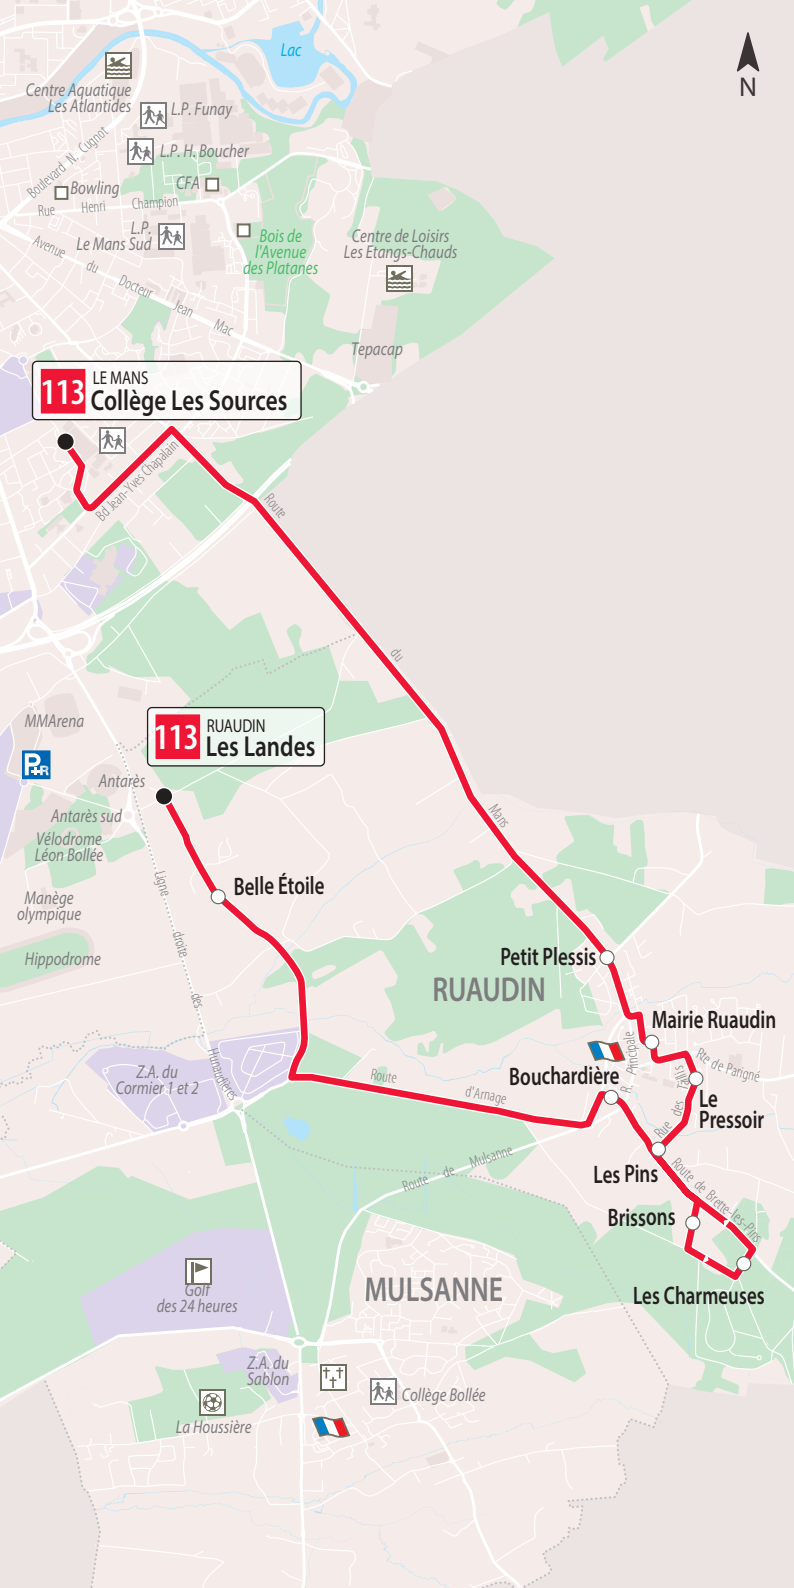

113

→ Collège Les Sources

HORAIRES

TIMETABLE

Du 1^{er} septembre 2022 au 7 juillet 2023
From September 1st, 2022 to July 7, 2023

Ruaudin

Collège Les Sources
Le Mans

En ligne avec
ma ville

SETram
LE MANS METROPOLE

113 LE MANS
Collège Les Sources

113 RUAUDIN
Les Landes

Belle Étoile

Petit Plessis

RUAUDIN

Mairie Ruaudin

Boucardière

Le Pressoir

Les Pins

Brissons

Les Charmeuses

MULSANNE

Matin *Morning*

Lun. Mar. Mer.
Jeu. Ven.

Les Landes	07.50
Belle Étoile	07.51
Bouchardière	07.57
Brissons	08.00
Les Charmeuses	08.02
Les Pins	08.04
Le Pressoir	08.06
Marcel Létang	08.07
Petit Plessis	08.10
Collège Les Sources	08.20

Soir *Afternoon*

Lun. Mar. Mer.
Jeu. Ven.

Collège Les Sources	17.05	12.40
Petit Plessis	17.15	12.50
Mairie Ruaudin	17.18	12.53
Le Pressoir	17.19	12.54
Brissons	17.23	12.58
Les Charmeuses	17.25	13.00
Les Pins	17.28	13.03
Bouchardière	17.29	13.04
Belle Étoile	17.34	13.09
Les Landes	17.35	13.10