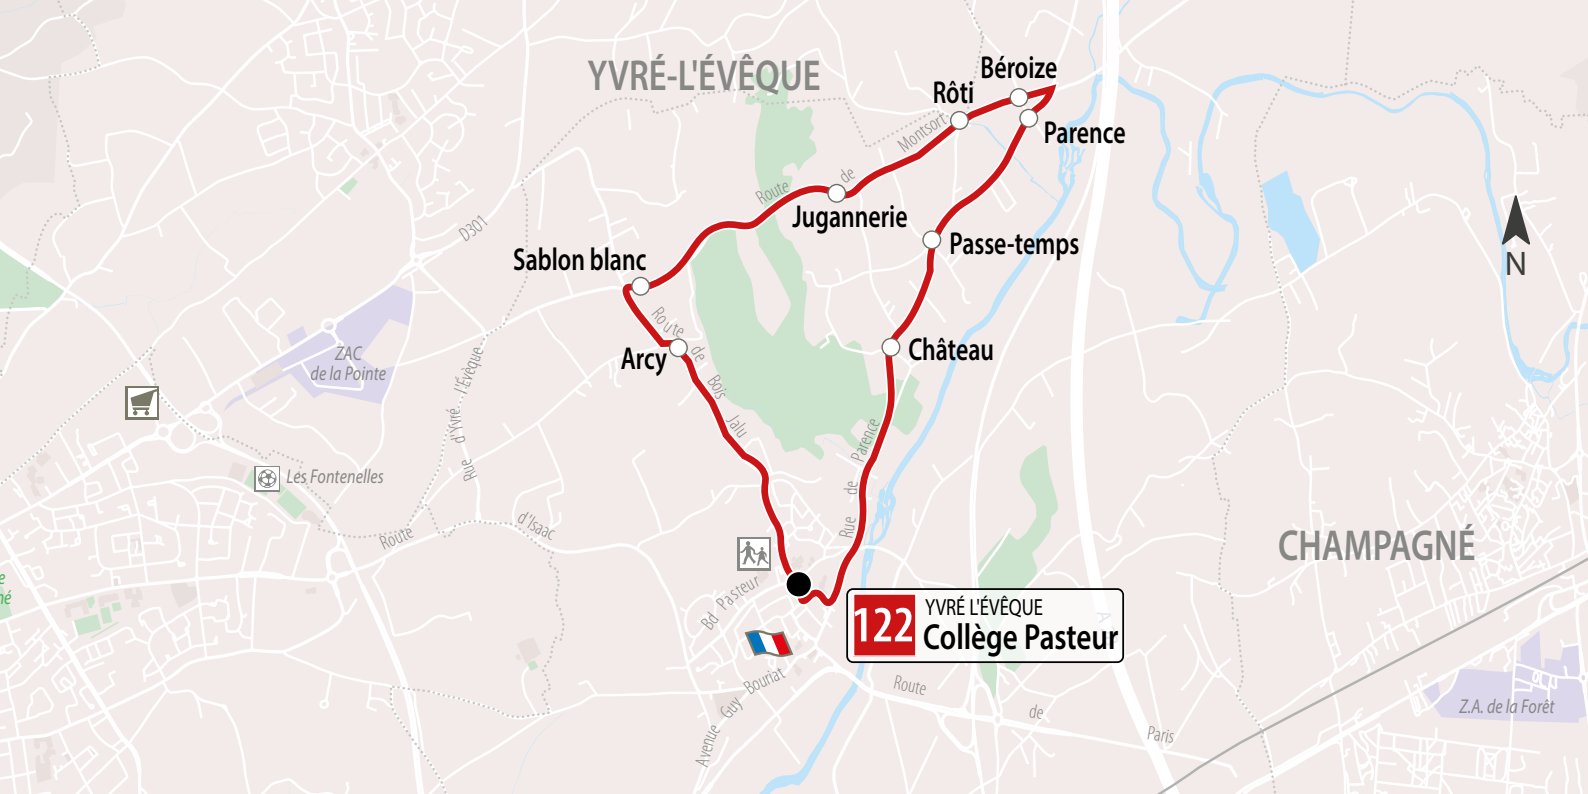

## TIMETABLE

Du 1<sup>er</sup> septembre 2022 au 7 juillet 2023

From September 1<sup>st</sup>, 2022 to July 7, 2023

En ligne avec  
ma ville

SETRAM  
LE MANS METROPOLE

YVRÉ-L'ÉVÊQUE

Béroize

Rôti

Parence

Jugannerie

Passe-temps

Sablon blanc

Arcy

Château

CHAMPAGNÉ

**122** YVRÉ L'ÉVÊQUE  
**Collège Pasteur**