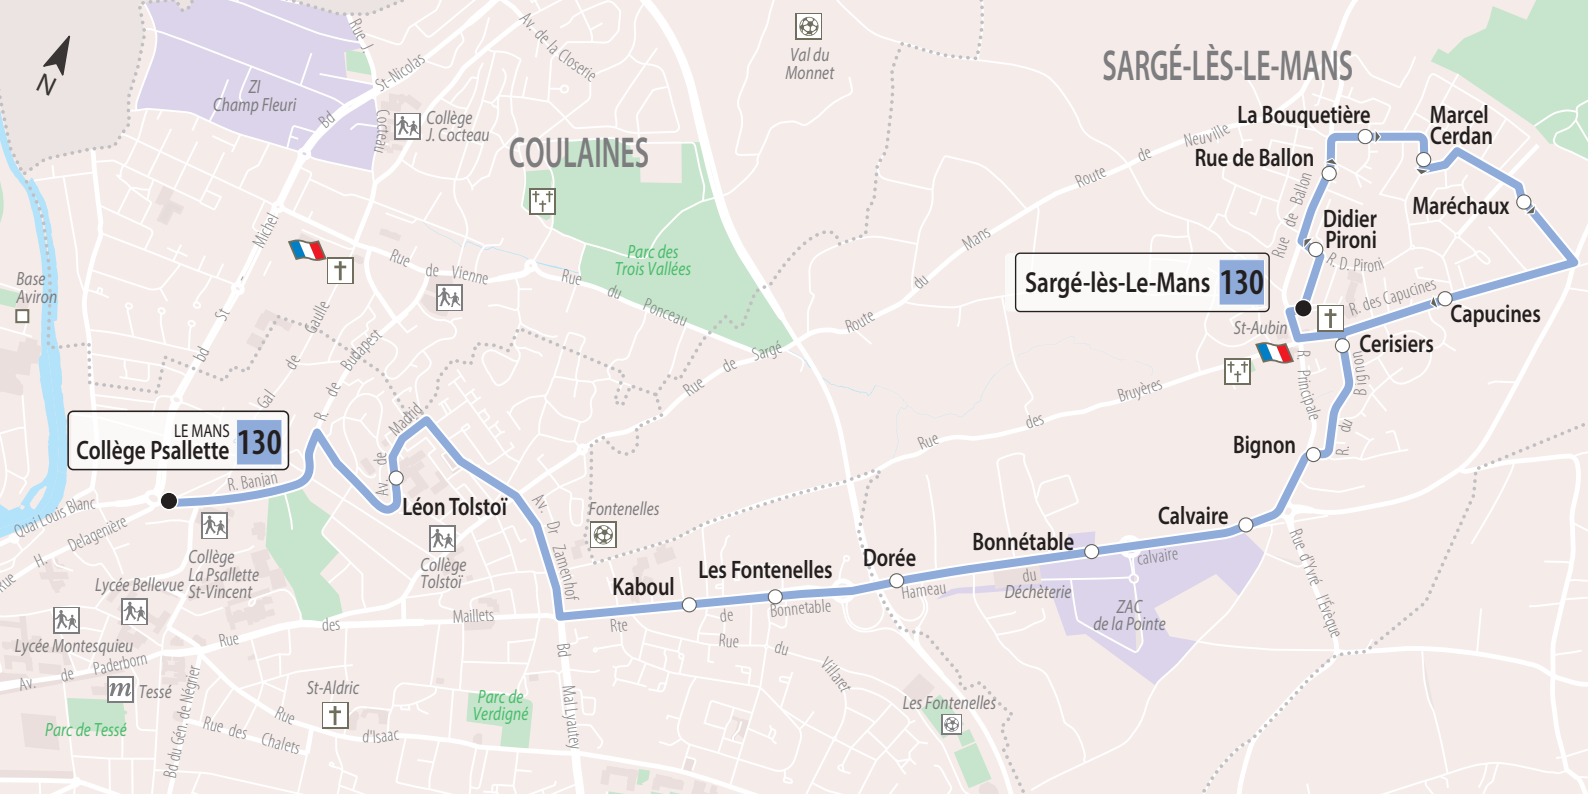

130

- Collège Léon Tolstoï
- Collège Psalette St-Vincent

HORAIRES

TIMETABLE

Du 1^{er} septembre 2022 au 7 juillet 2023
From September 1st, 2022 to July 7, 2023

En ligne avec
ma ville

SETRAM
LE MANS METROPOLE

SARGÉ-LÈS-LE-MANS

Sargé-lès-Le-Mans 130

LE MANS 130
Collège Psallette

Léon Tolstoï

Kaboul

Les Fontenelles

Dorée

Bonnétable

COULAINES

ZI Champ Fleuri

Base Aviron

Val du Monnet

Parc de Tessé

Parc de Verdigné

Parc des Trois Vallées

ZAC de la Pointe