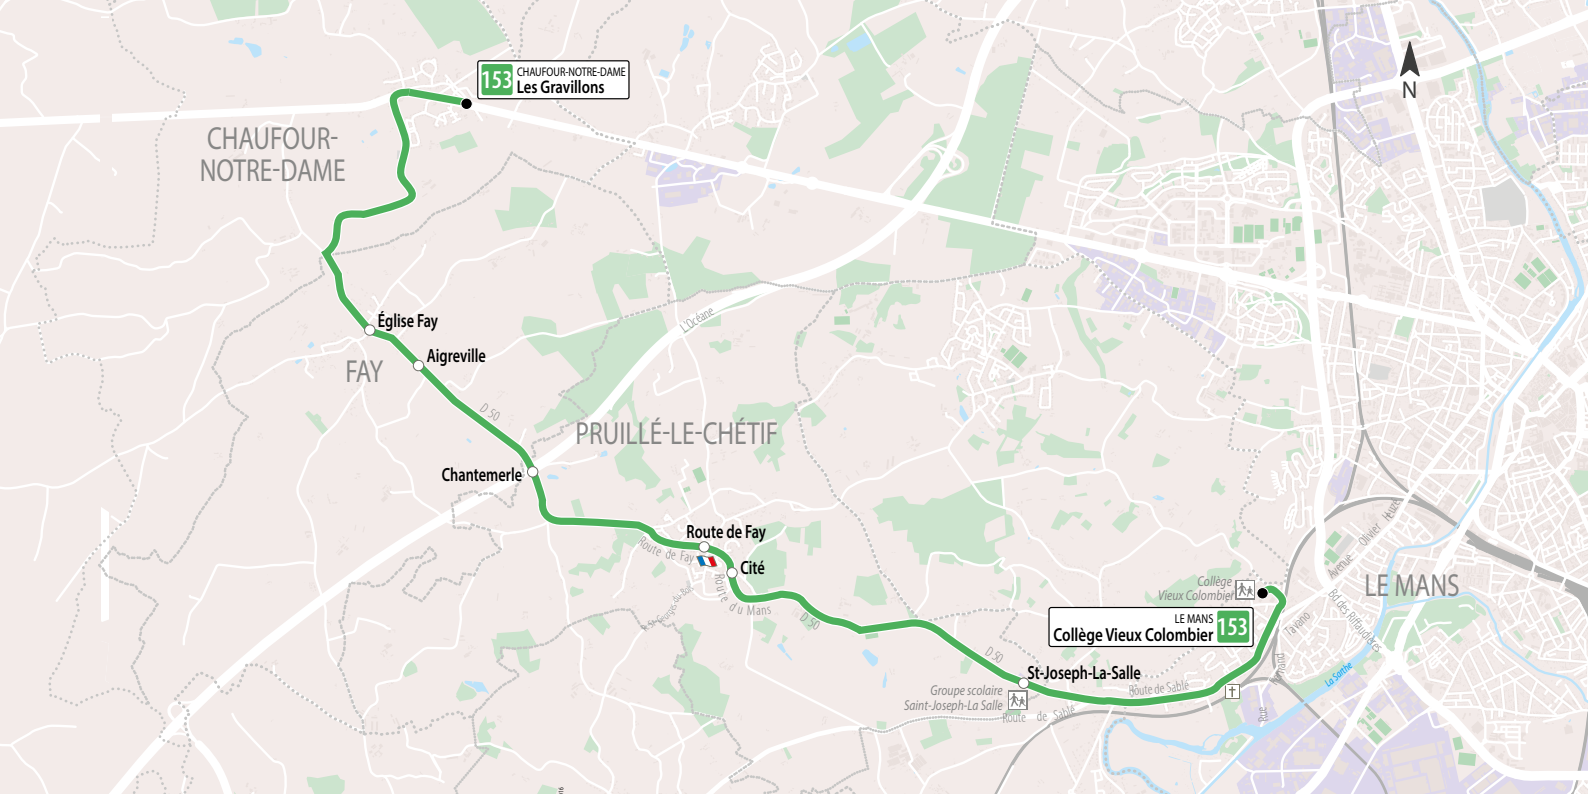

## TIMETABLE

Du 1<sup>er</sup> septembre 2022 au 7 juillet 2023  
From September 1<sup>st</sup>, 2022 to July 7, 2023

En ligne avec  
ma ville

SETRAM  
LE MANS METROPOLE

**153** CHAUFOUR-NOTRE-DAME  
Les Gravillons

CHAUFOUR-NOTRE-DAME

Église Fay  
Aigreville  
FAY

PRUILLÉ-LE-CHÉTIF

Chantemerle

Route de Fay

Cité

LE MANS  
Collège Vieux Colombier **153**

St-Joseph-La-Salle

Groupe scolaire  
Saint-Joseph-La Salle

LE MANS

**Matin***Morning*Lun. Mar. Mer.  
Jeu. Ven.

Les Gravillons	07.20
Église Fay	07.26
Aigreville	07.27
Chantemerle	07.29
Route de Fay	07.33
Cité	07.35
St-Joseph La Salle	07.43
Collège Vieux Colombier	07.50