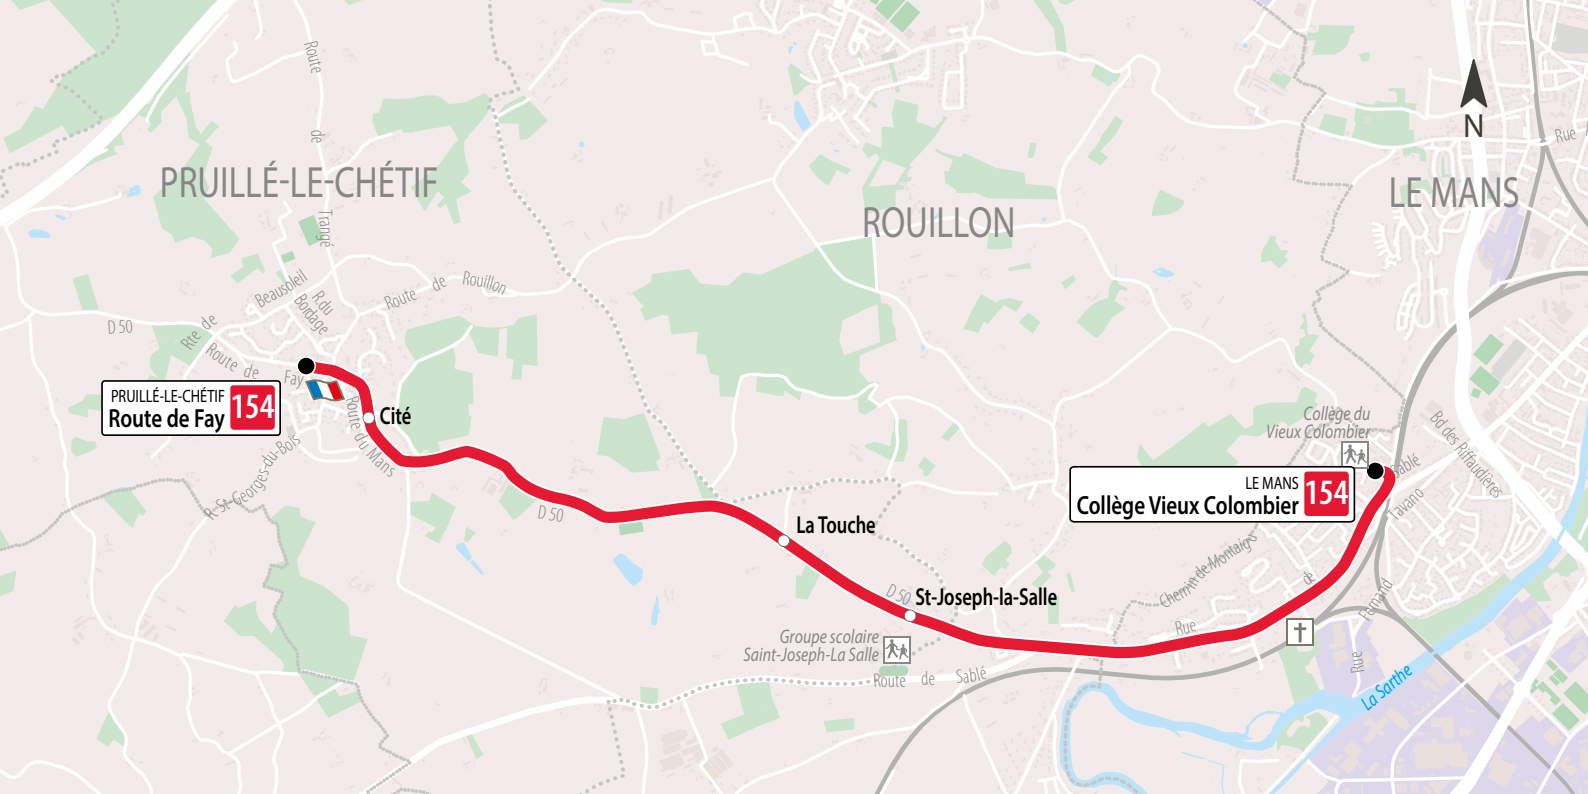

154

- Lycée St-Joseph La Salle
- Collège Vieux Colombier

HORAIRES

TIMETABLE

Du 1^{er} septembre 2022 au 7 juillet 2023
From September 1st, 2022 to July 7, 2023

En ligne avec
ma ville

SETRAM
LE MANS METROPOLE

PRUILÉ-LE-CHÉTIF

ROUILLON

LE MANS

PRUILÉ-LE-CHÉTIF
Route de Fay 154

Cité

LE MANS
Collège Vieux Colombier 154

La Touche

St-Joseph-la-Salle

Groupe scolaire
Saint-Joseph-La Salle

Collège du
Vieux Colombier

La Sarthe

Route de

Trangé

Beausoleil
R. du
Bordage

Route de Rouillon

D 50

Bd des Piffaullères
Rue
Tavano

Matin*Morning*Lun. Mar. Mer.
Jeu. Ven.

Route de Fay	07.32
Cité	07.34
La Touche	07.36
St-Joseph La Salle	07.42
Collège Vieux Colombier	07.50

**Soir***Afternoon*Lun. Mar. Mer.
Jeu. Ven.