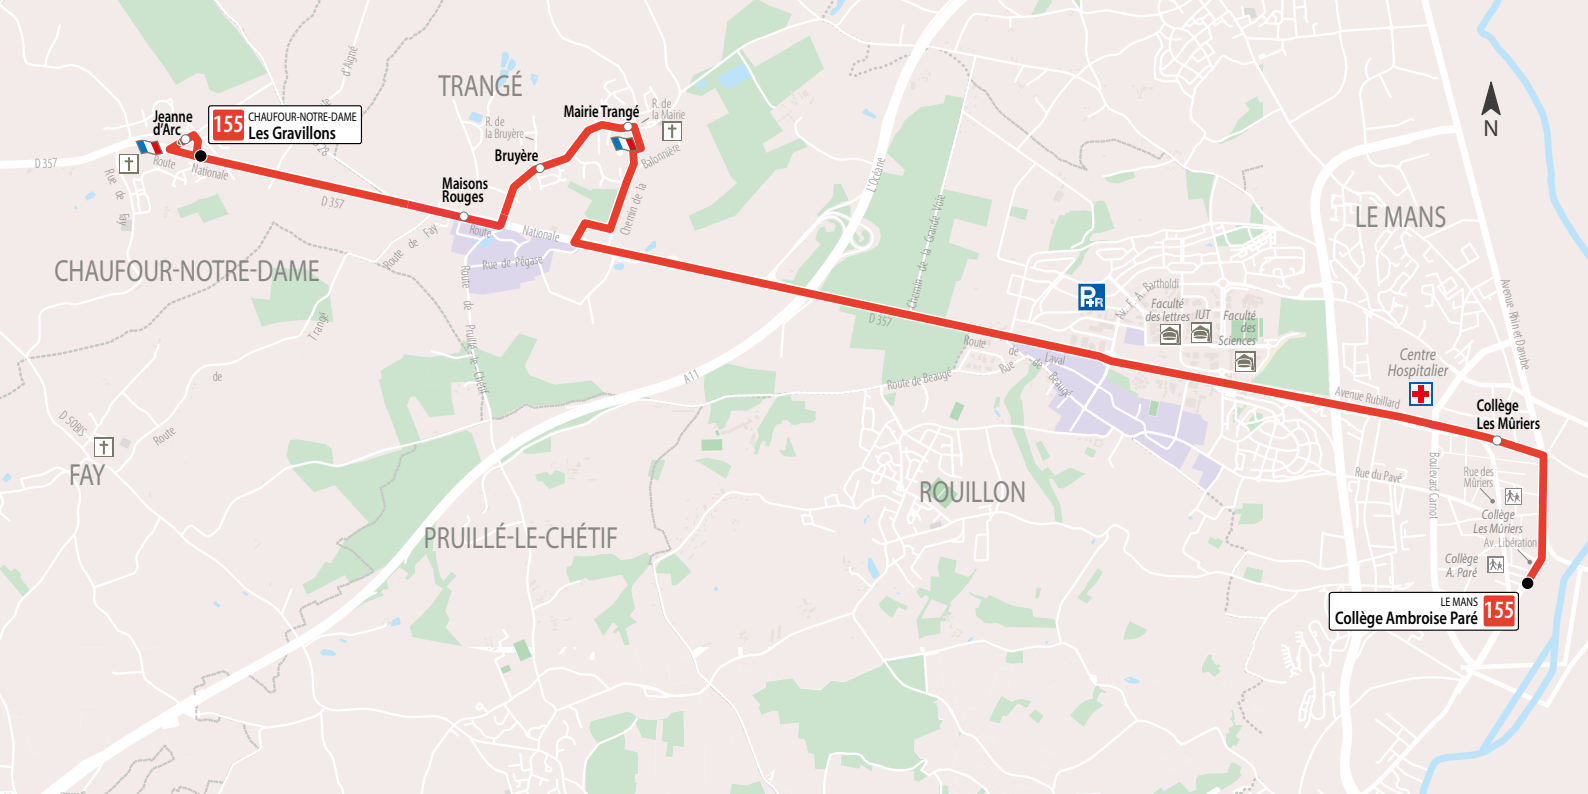

155

- Collège Les Mûriers
- Collège Ambroise Paré

HORAIRES

TIMETABLE

Du 1^{er} septembre 2022 au 7 juillet 2023
From September 1st, 2022 to July 7, 2023

En ligne avec
ma ville

SETram
LE MANS METROPOLE

155 CHAUFOR-NOTRE-DAME
Les Gravillons

LIGNE

155

Soir

Afternoon

Lun. Mar. Mer.
Jeu. Ven.

Collège Les Mûriers	16.40	12.10
Collège A. Paré	16.45	12.15
Bruyère	17.10	12.40
Mairie Trangé	17.15	12.45
Maisons Rouges	17.18	12.48
Les Gravillons	17.20	12.50