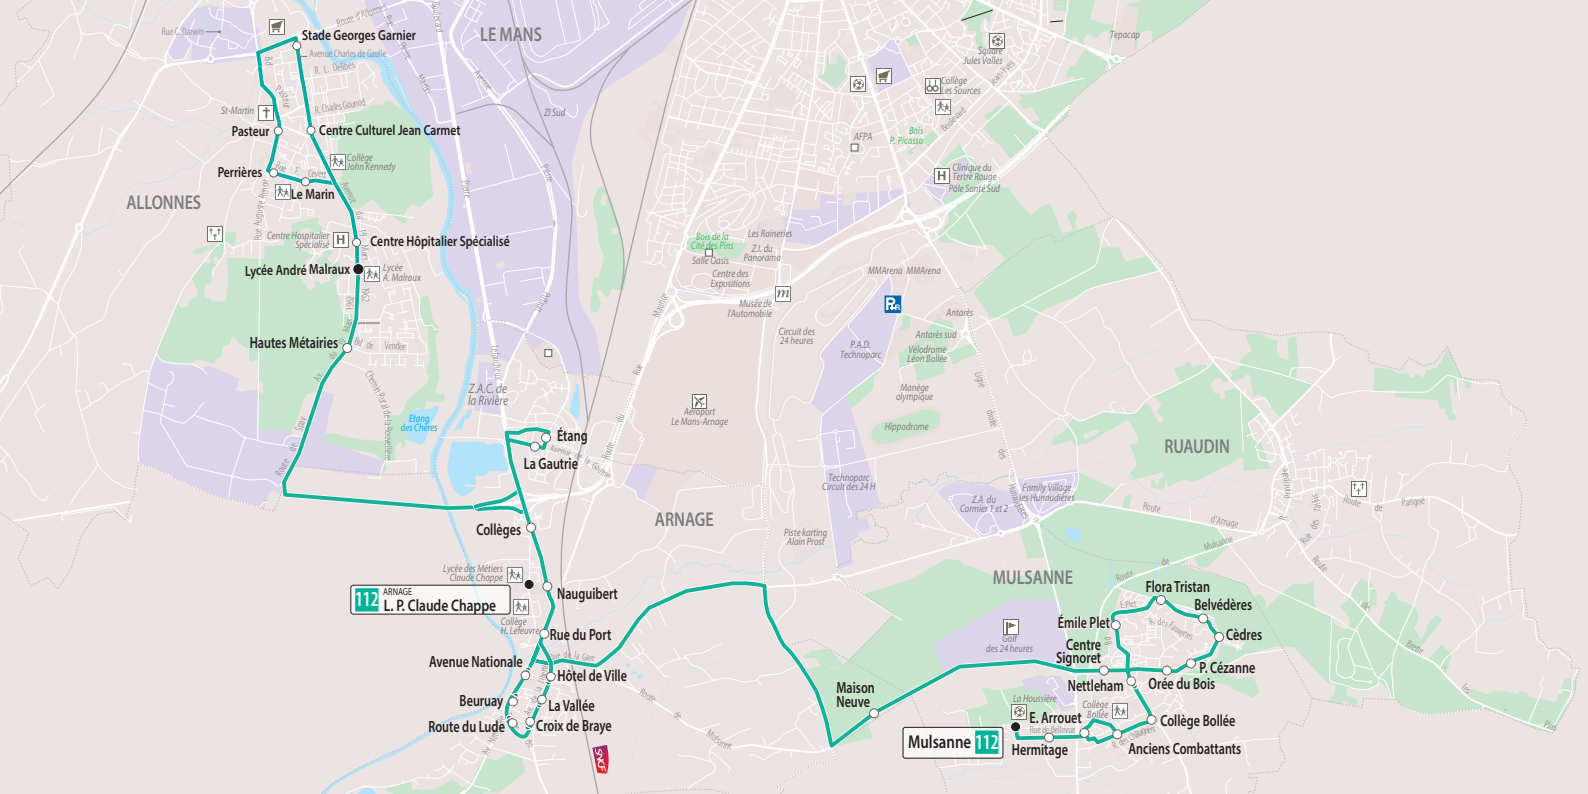

112

- Lycée André Malraux
- L.P. Claude Chappe

HORAIRES

TIMETABLE

Du 14 novembre 2022 au 7 juillet 2023
From november 14, 2022 to July 7, 2023

En ligne avec
ma ville

SETRAM
LE MANS METROPOLE

Stade Georges Garnier

LE MANS

Pasteur

Centre Culturel Jean Carmet

Perrières

Le Marin

Centre Hospitalier Spécialisé

Lycée André Malraux

Hautes Métairies

Étang La Gautrie

Collèges

ARNAGE

112 ARNAGE
L. P. Claude Chappe

Nauguibert

Avenue Nationale

Hôtel de Ville

Beurway

Route du Ludé

La Vallée
Croix de Braye

Maison Neuve

MULSANNE

Mulsanne 112

Hermitage

E. Arrouet

Nettleham