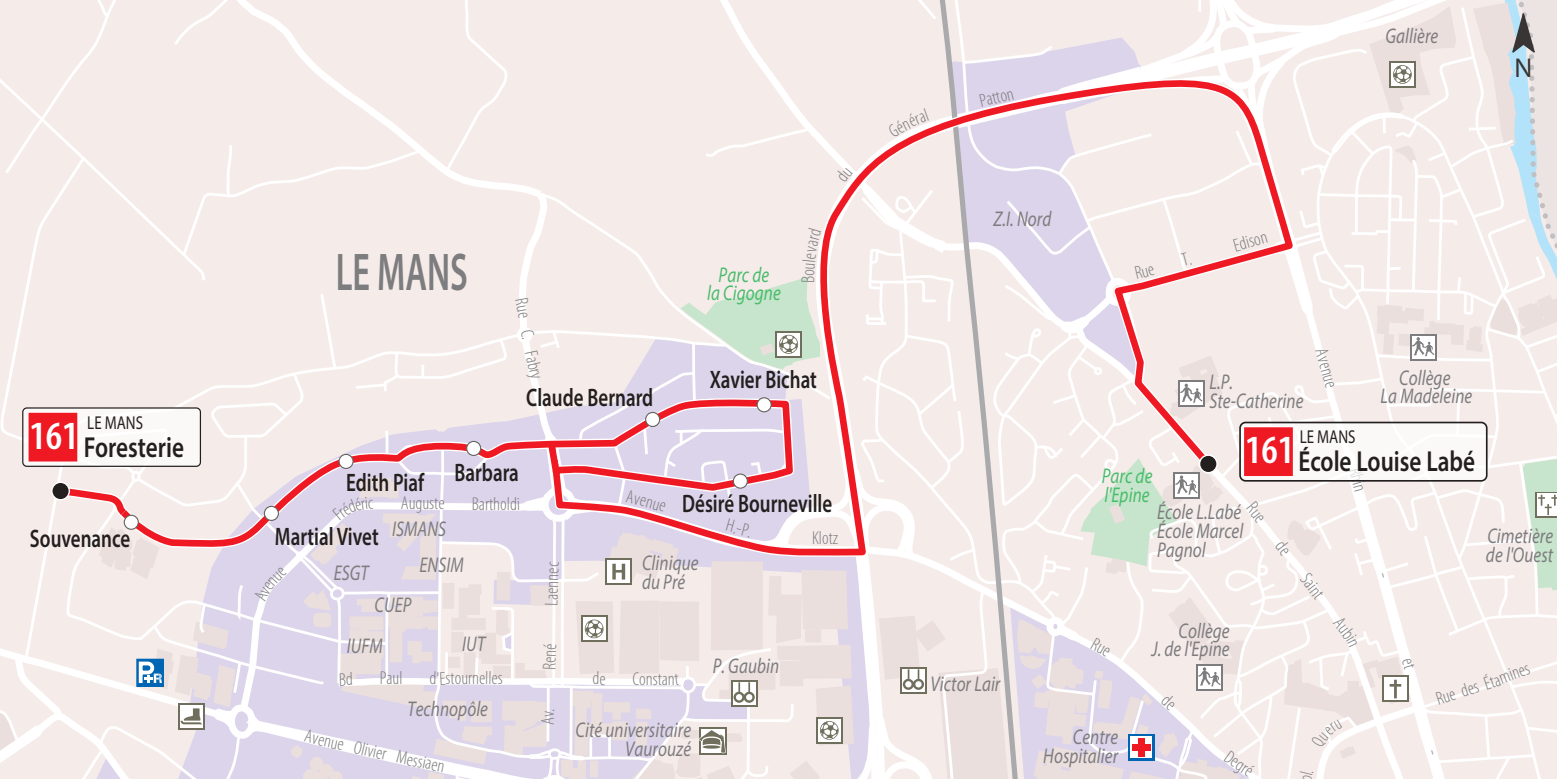

## TIMETABLE

Du 7 novembre 2022 au 7 juillet 2023  
From November 7, 2022 to July 7, 2023

En ligne avec  
ma ville

SETram  
LE MANS METROPOLE

**161** LE MANS  
**Foresterie**

Souvenance

Martial Vivet

Edith Piaf

Barbara

Claude Bernard

Désiré Bourneville

Xavier Bichat

**161** LE MANS  
**École Louise Labé**

École L. Labé  
École Marcel Pagnol

LE MANS

**Matin**  
*Morning*Lun. Mar.  
Jeu. Ven.