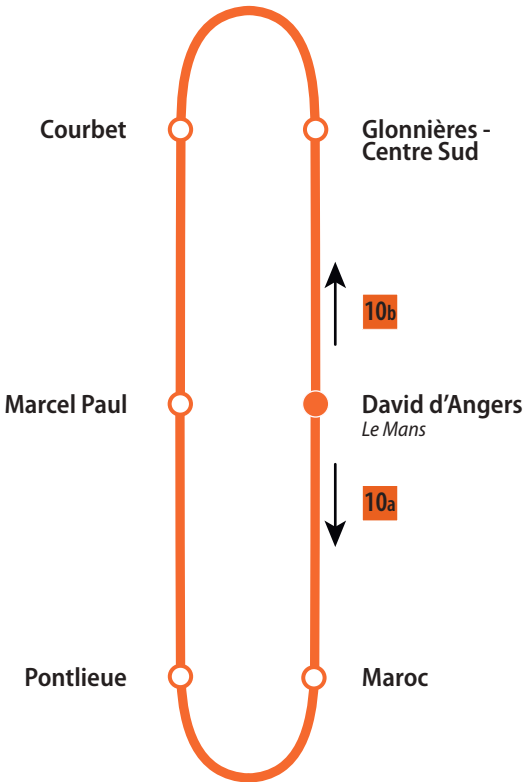

En ligne avec
ma ville

SETram
LE MANS METROPOLE