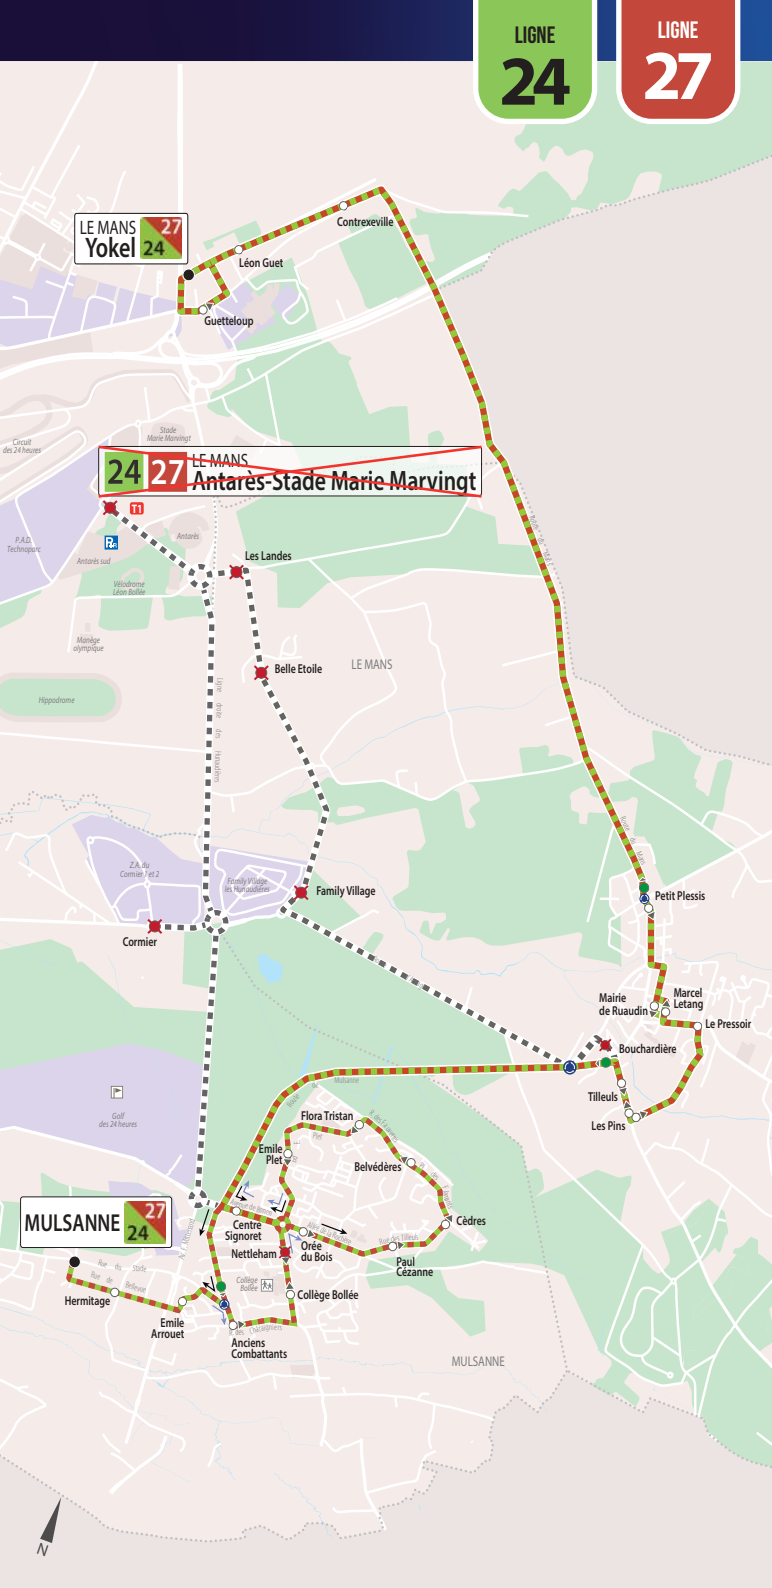

## LA TARIFICATION

La tarification du réseau Setram s'applique sur cette ligne.

**Titres de transports vendus à bord des bus :** ticket Unité, ticket Journée et ticket Tribu.

LIGNE  
**24**

LIGNE  
**27**

LE MANS  
Yokel **24** **27**

~~LE MANS  
Antarès-Stade Marie Marvingt~~

MULSANNE  
**24** **27**

## À l'occasion des 24h du Mans les lignes **24** et **27** sont fusionnées.

En raison de l'évènement 24h du Mans, le terminus Antarès-Stade Marie Marvingt est reporté à l'arrêt Yokel **15** toute la journée.

Correspondance avec la ligne **11** à la station Guetteloup.

LIGNE

**24**