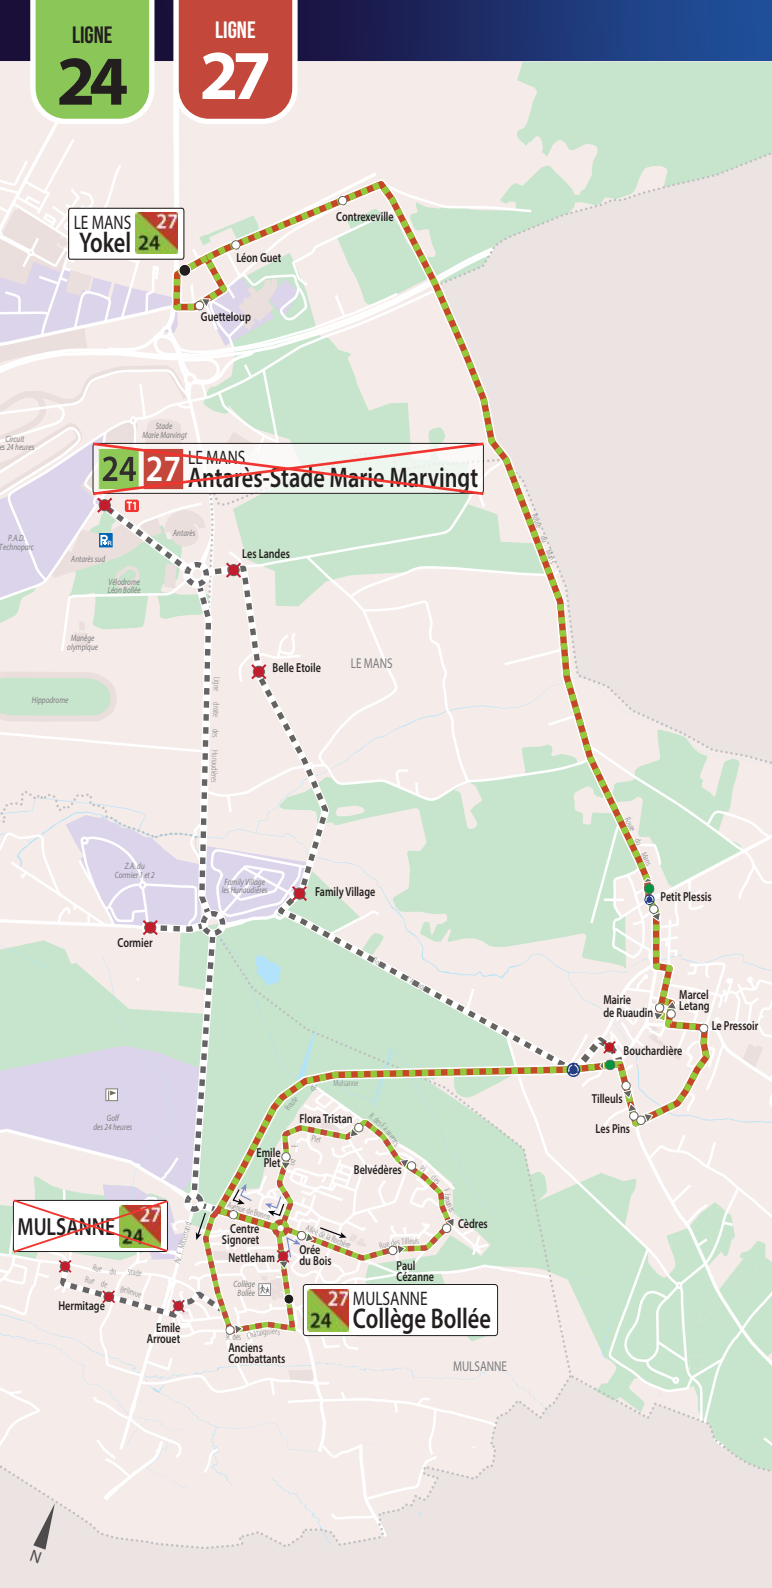

En raison de l'évènement 24h du Mans, le terminus Antarès-Stade Marie Marvingt est reporté à l'arrêt Yokel **15** toute la journée.

Correspondance avec la ligne **11** à la station Guetteloup.

LIGNE

**24**

LIGNE

**24**

LIGNE

**27**

En raison de l'évènement 24h du Mans, le terminus Antarès-Stade Marie Marvingt est reporté à l'arrêt Yokel **15** toute la journée.  
Correspondance avec la ligne **11** à la station Guetteloup.

LIGNE  
**24**

LIGNE  
**27**

**LE MANS**  
Yokel **24** **27**

**24** **27** **LE MANS**  
~~Antarès-Stade Marie Marvingt~~

~~**MULSANNE**~~ **27** **24**

**27** **MULSANNE**  
**24** Collège Bollée

À l'occasion des 24h du Mans les lignes **24** et **27** sont fusionnées.

**Dimanche 11 juin 2023**

*Sunday, June 11, 2023*

Destination **Collège Bollée par Rauduin**

Yokel	09.04	10.56	12.48	14.39	16.31	18.22
Petit Plessis	09.12	11.04	12.56	14.47	16.39	18.30
Mairie Rauduin	09.13	11.05	12.57	14.48	16.40	18.31
Bouchardière	09.17	11.09	13.01	14.52	16.44	18.35
Centre Signoret	09.23	11.15	13.07	14.58	16.50	18.41
Flora Tristan	09.27	11.19	13.11	15.02	16.54	18.45
Émile Arrouet	09.36	11.28				
Mulsanne	09.38	11.30				
Collège Bollée			13.14	15.05	16.57	18.48