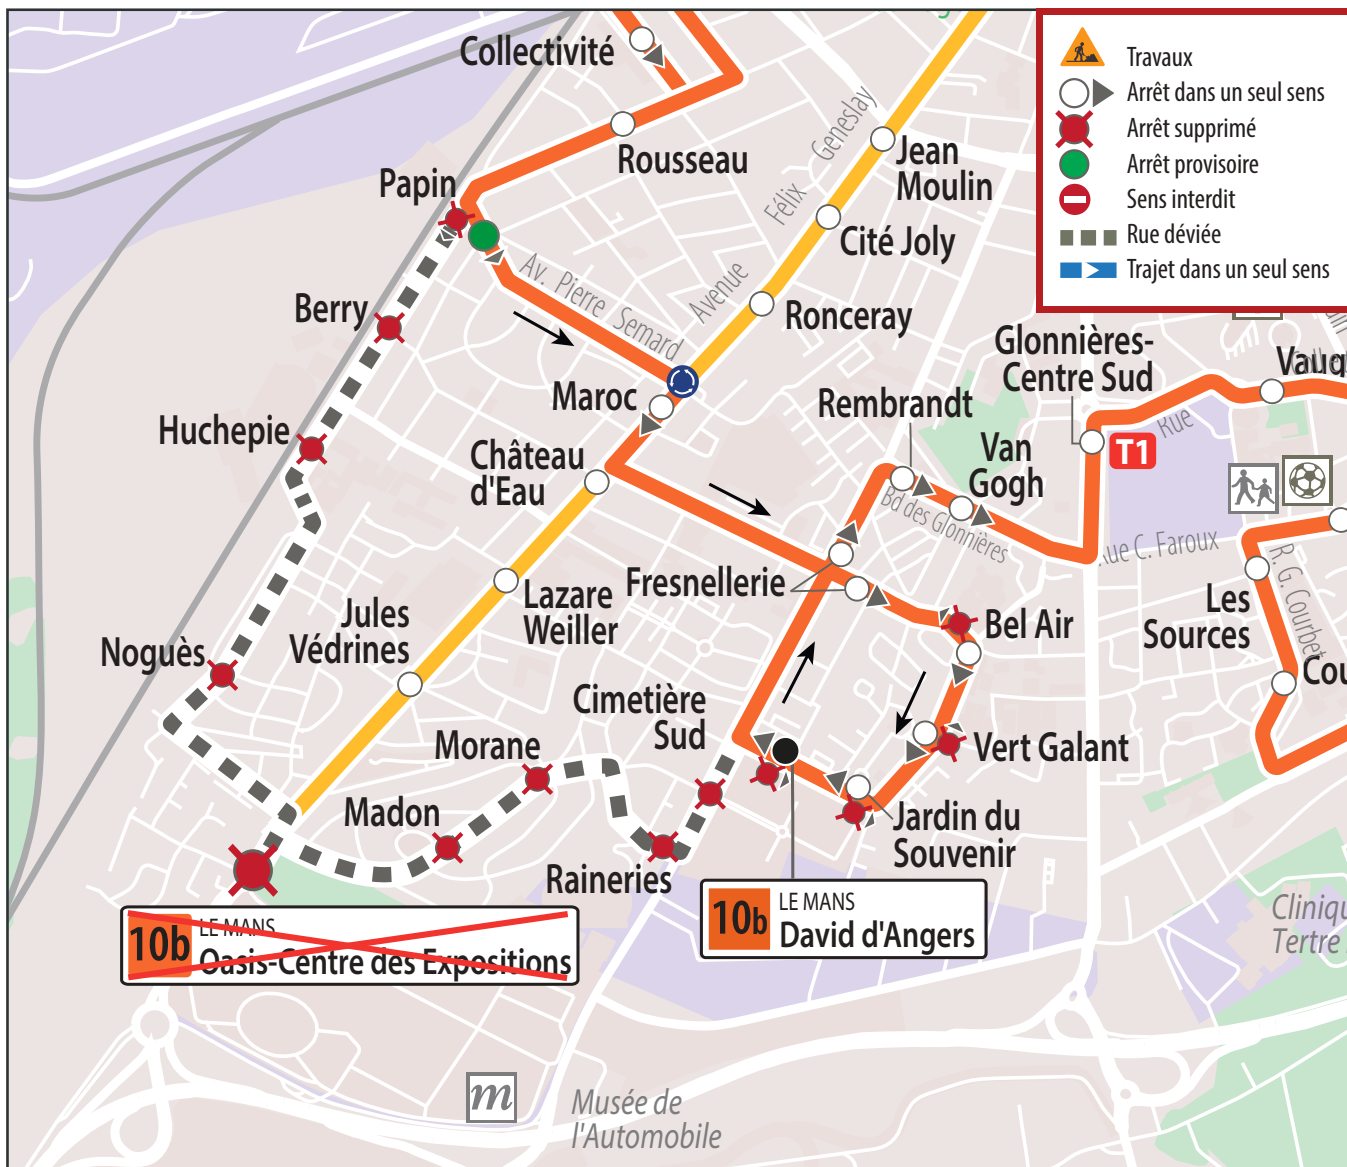

Déviation

Déviation de la ligne :

10a

Du Mercredi 07 au Dimanche 11 Juin 2023.

En raison des 24h du Mans, les arrêts **Madon, Morane, Raineries, Cimetière Sud, Fresnellerie, Rembrandt, Van Gogh, Falconet, Berry, Huchepie, Noguès** et le terminus **Oasis** ne sont pas desservis. Merci de vous reporter à l'arrêt **David d'Angers**.

Déviation

Lorem ipsum

10b

Déviation de la ligne :

Du Mercredi 07 au Dimanche 11 Juin 2023.

En raison des 24h du Mans, les arrêts **Noguès, Huchepie, Berry, Papin, Bel Air, Vert Galant, Jardin du Souvenir, David d'Angers, Cimetière Sud, Raineries, Morane, Madon** et le terminus **Oasis** ne sont pas desservis.