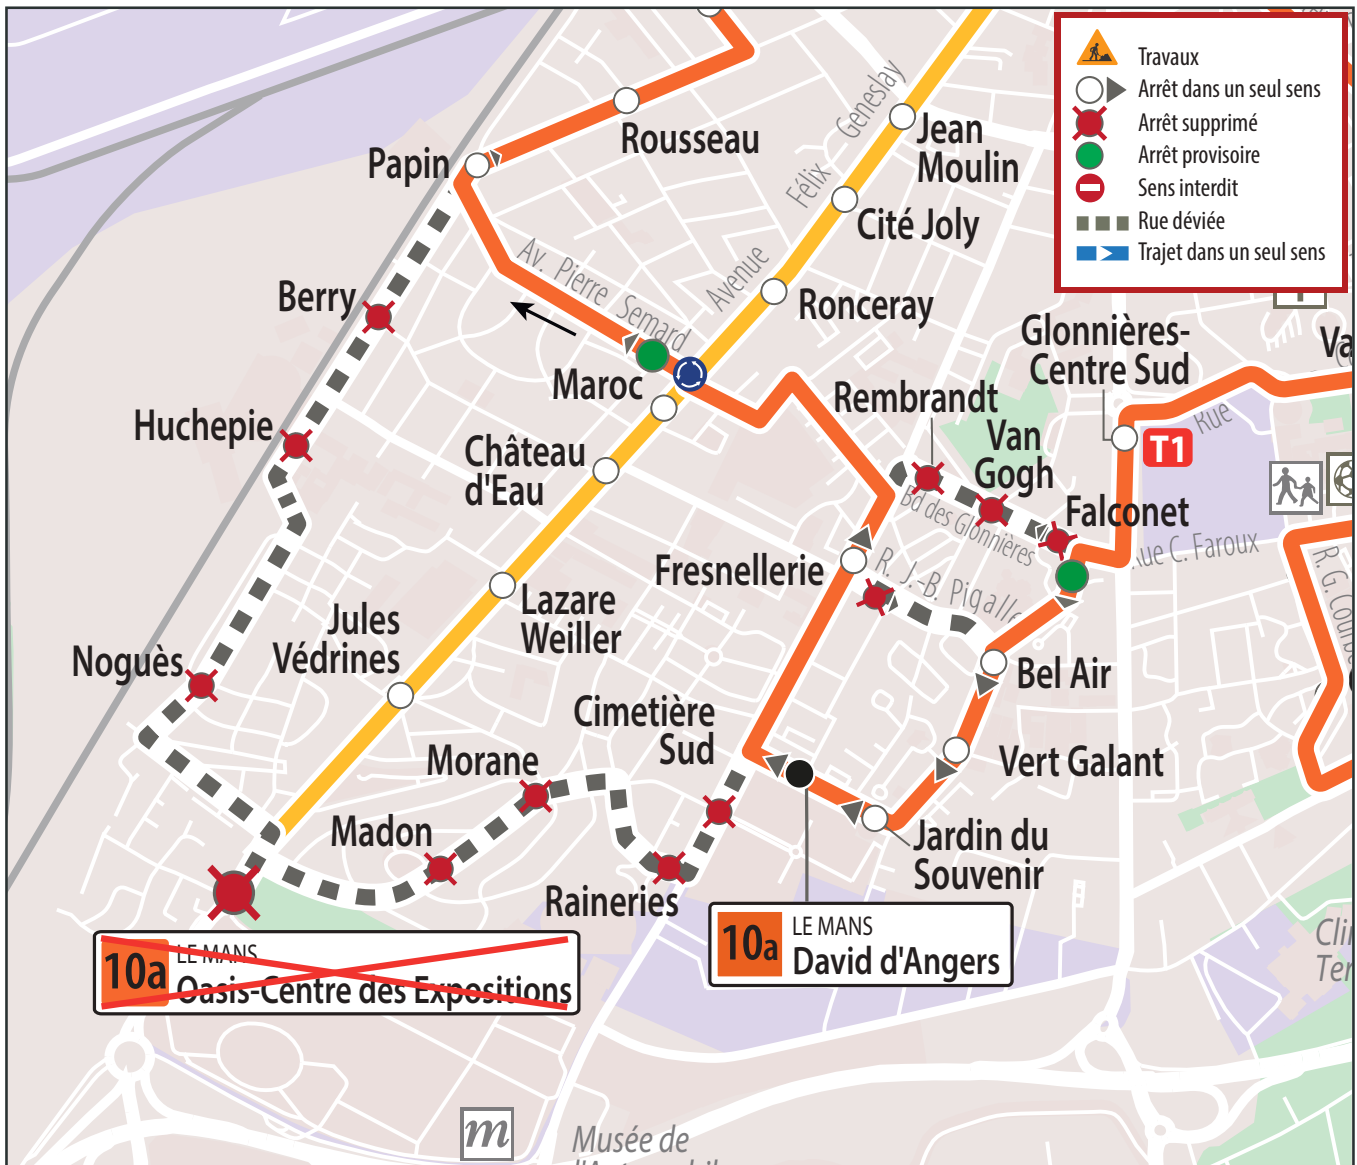

Déviation

Déviation de la ligne :

10a

Du Mercredi 07 au Dimanche 11 Juin 2023.

En raison des 24h du Mans, les arrêts **Madon, Morane, Raineries, Cimetière Sud, Fresnellerie, Rembrandt, Van Gogh, Falconet, Berry, Huchepie, Noguès** et le terminus **Oasis** ne sont pas desservis. Merci de vous reporter à l'arrêt **David d'Angers**.

Déviation

Lorem ipsum

10b

Déviation de la ligne :

Du Mercredi 07 au Dimanche 11 Juin 2023.

En raison des 24h du Mans, les arrêts **Noguès, Huchepie, Berry, Papin, Bel Air, Vert Galant, Jardin du Souvenir, David d'Angers, Cimetière Sud, Raineries, Morane, Madon** et le terminus **Oasis** ne sont pas desservis.