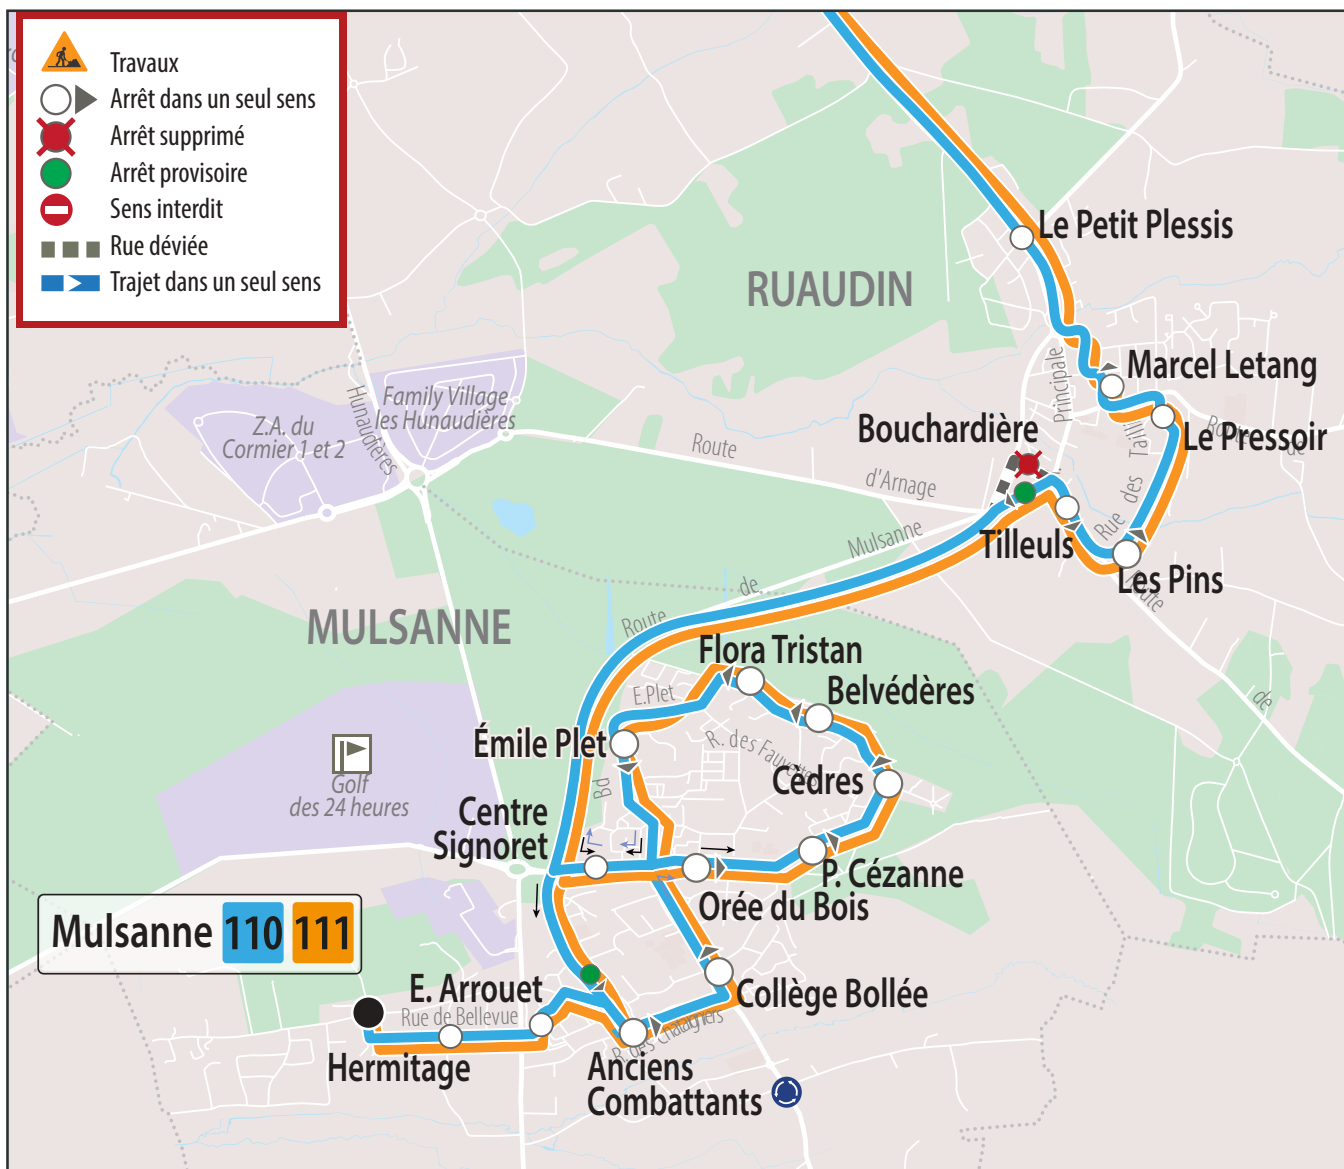

Déviation

Déviation de la ligne :

110 111

Du Mercredi 07 au Jeudi 08 juin 2023.

En raison des 24h du Mans, l'arrêt **Bouchardière** n'est pas desservi.

Merci de vous reporter à l'arrêt **Tilleuls** et au **poteau provisoire**.